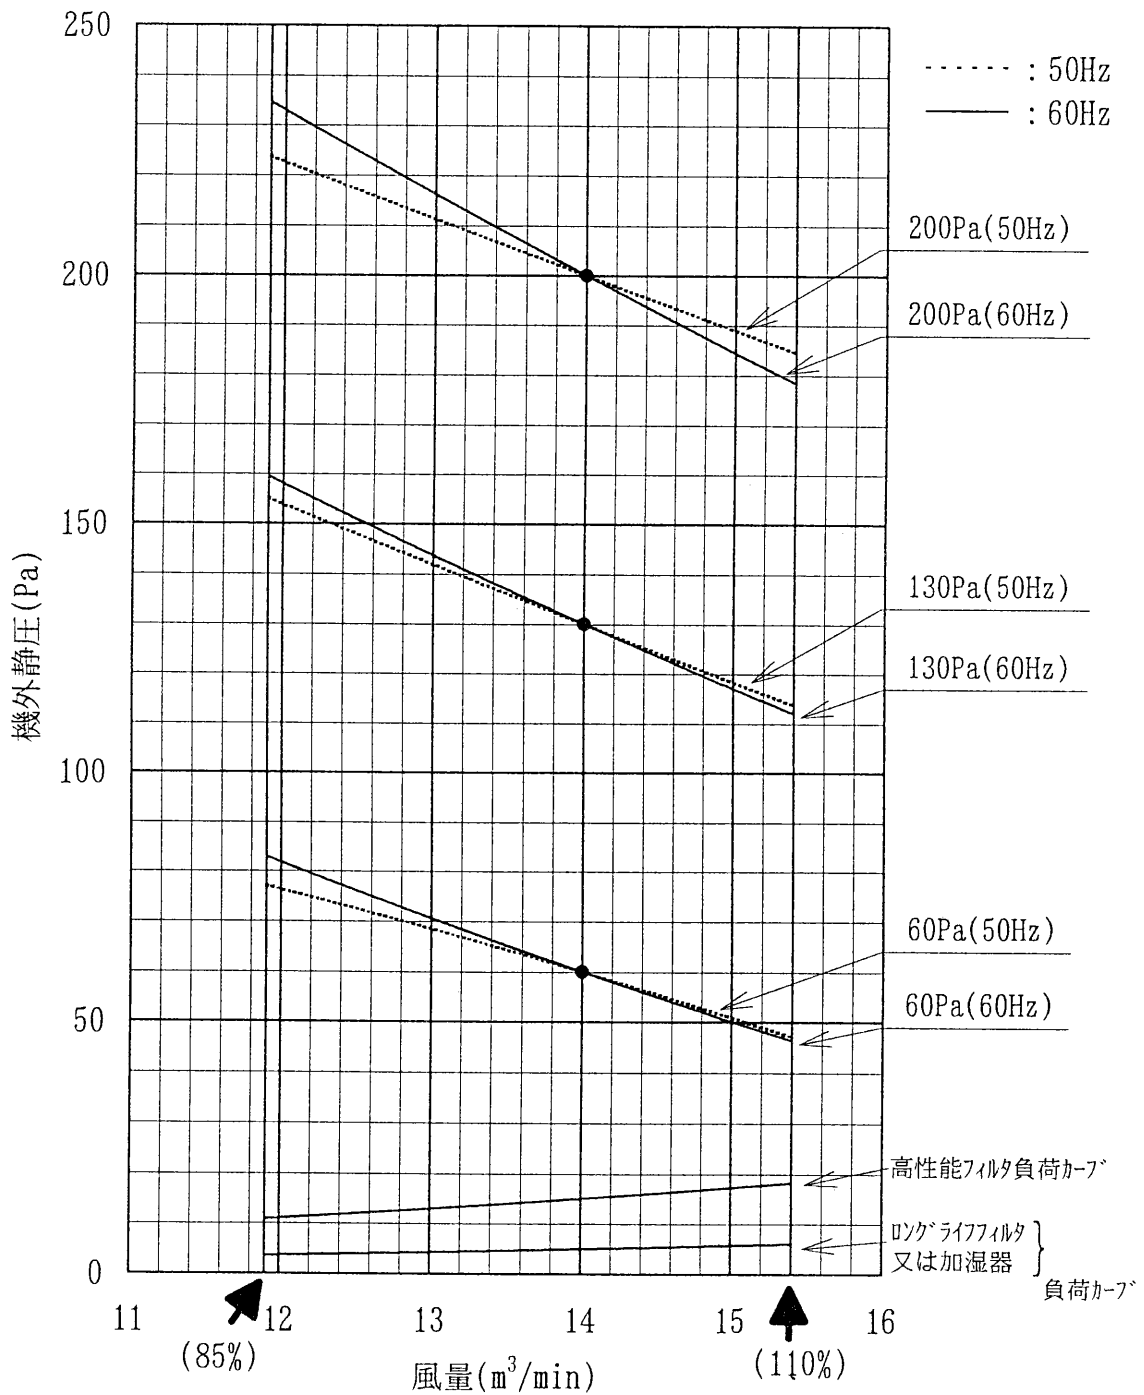

送風機特性線図

形名：PEFY-J112,140M-B1(C)-F

送風機特性線図

形名:PEFY-J112,140M-B1-F
 PEFY-J/P112,140M-C-F
 PEFY-P112,140M-E(1)-F