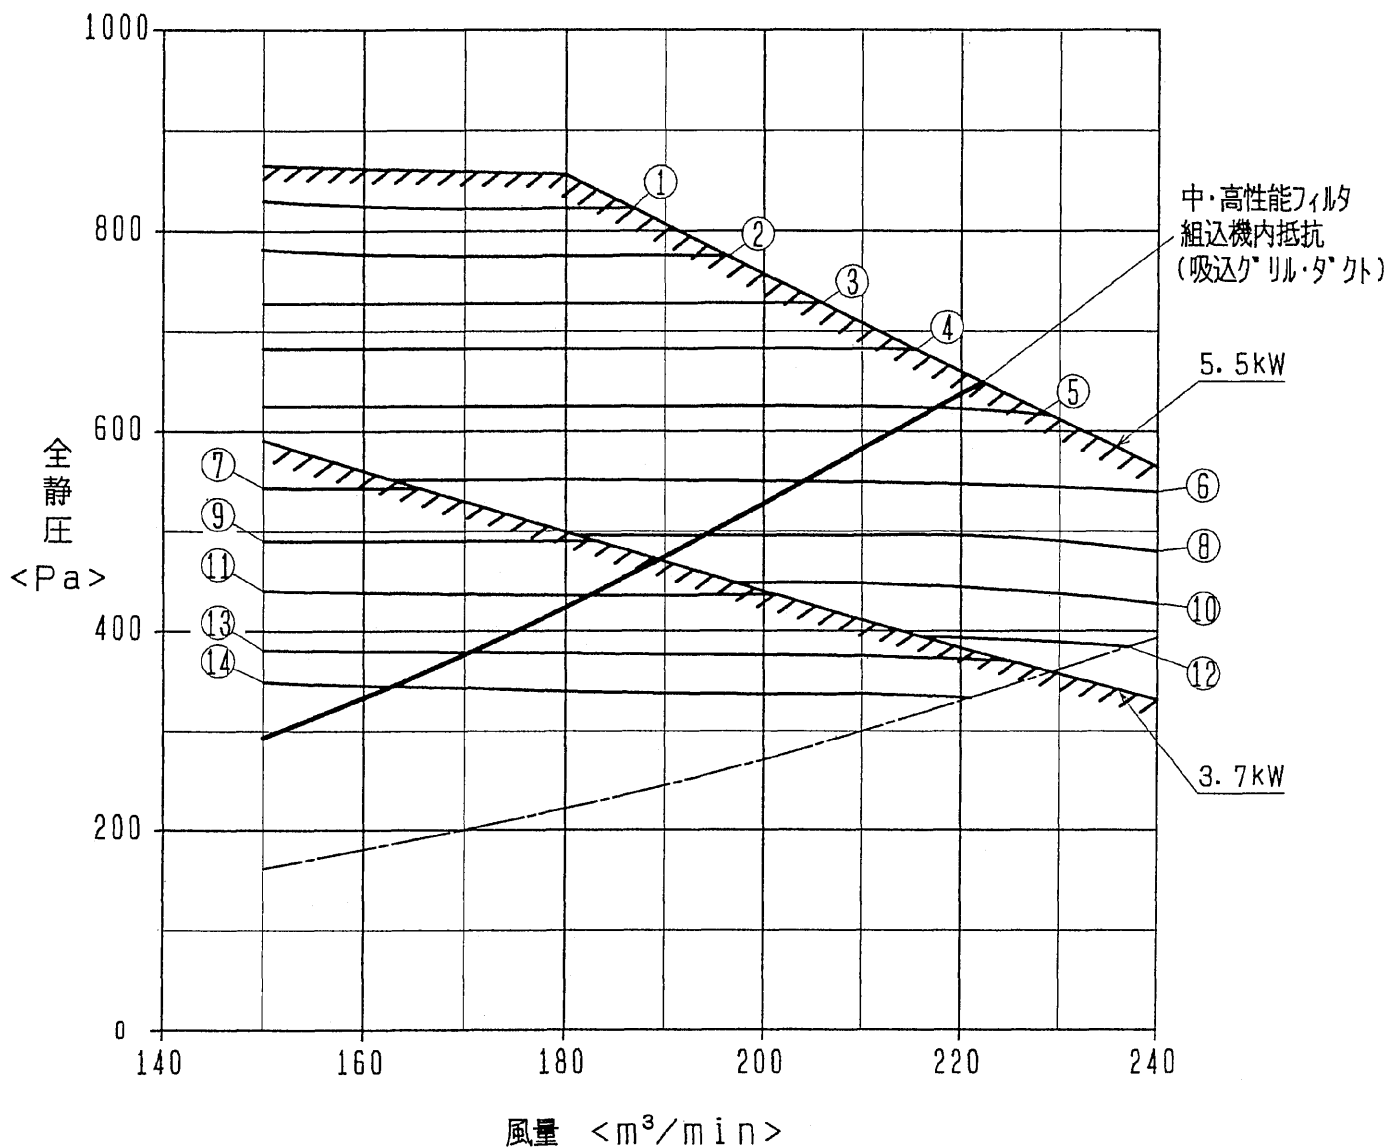

PFAV-P560M-E形 PFFY-P560DM-E形 50Hz

送風機性能線図

① ~ ⑱ は静風圧部品選定表の組み合わせNo.を示します。

PFAV-P560M-E
 PFFY-P560DM-E形 50Hz

送風機性能線図

注1. ①～⑭は静風圧部品の組み合わせNo.を示します。標準仕様の静風圧部品選定表 WYN B0-3242 (7/n) を参照ください。