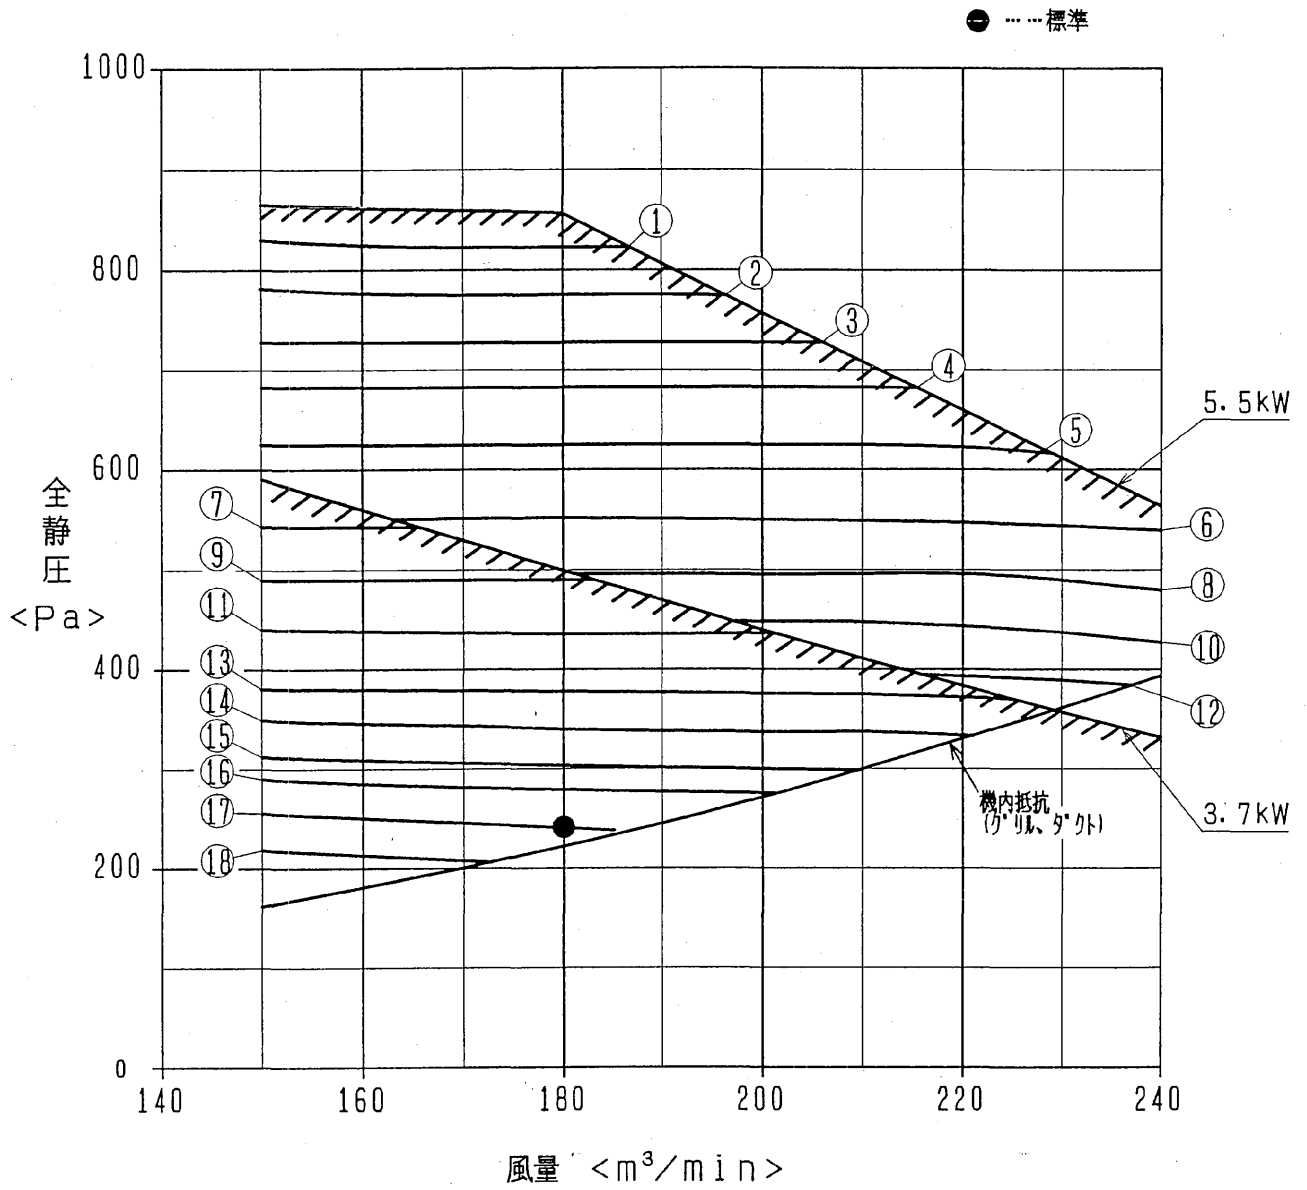

PFAV-P560M-E形 PFFY-P560DM-E形 50Hz

送風機性能線図

① ~ ⑱ は静風圧部品選定表の組み合わせNo.を示します。

PFAV-P560M-E
 PFFY-P560DM-E形 50Hz

送風機性能線図

注1. ①～⑭は静風圧部品の組み合わせNo.を示します。標準仕様の静風圧部品選定表 WYN B0-3242 (7/n) を参照ください。