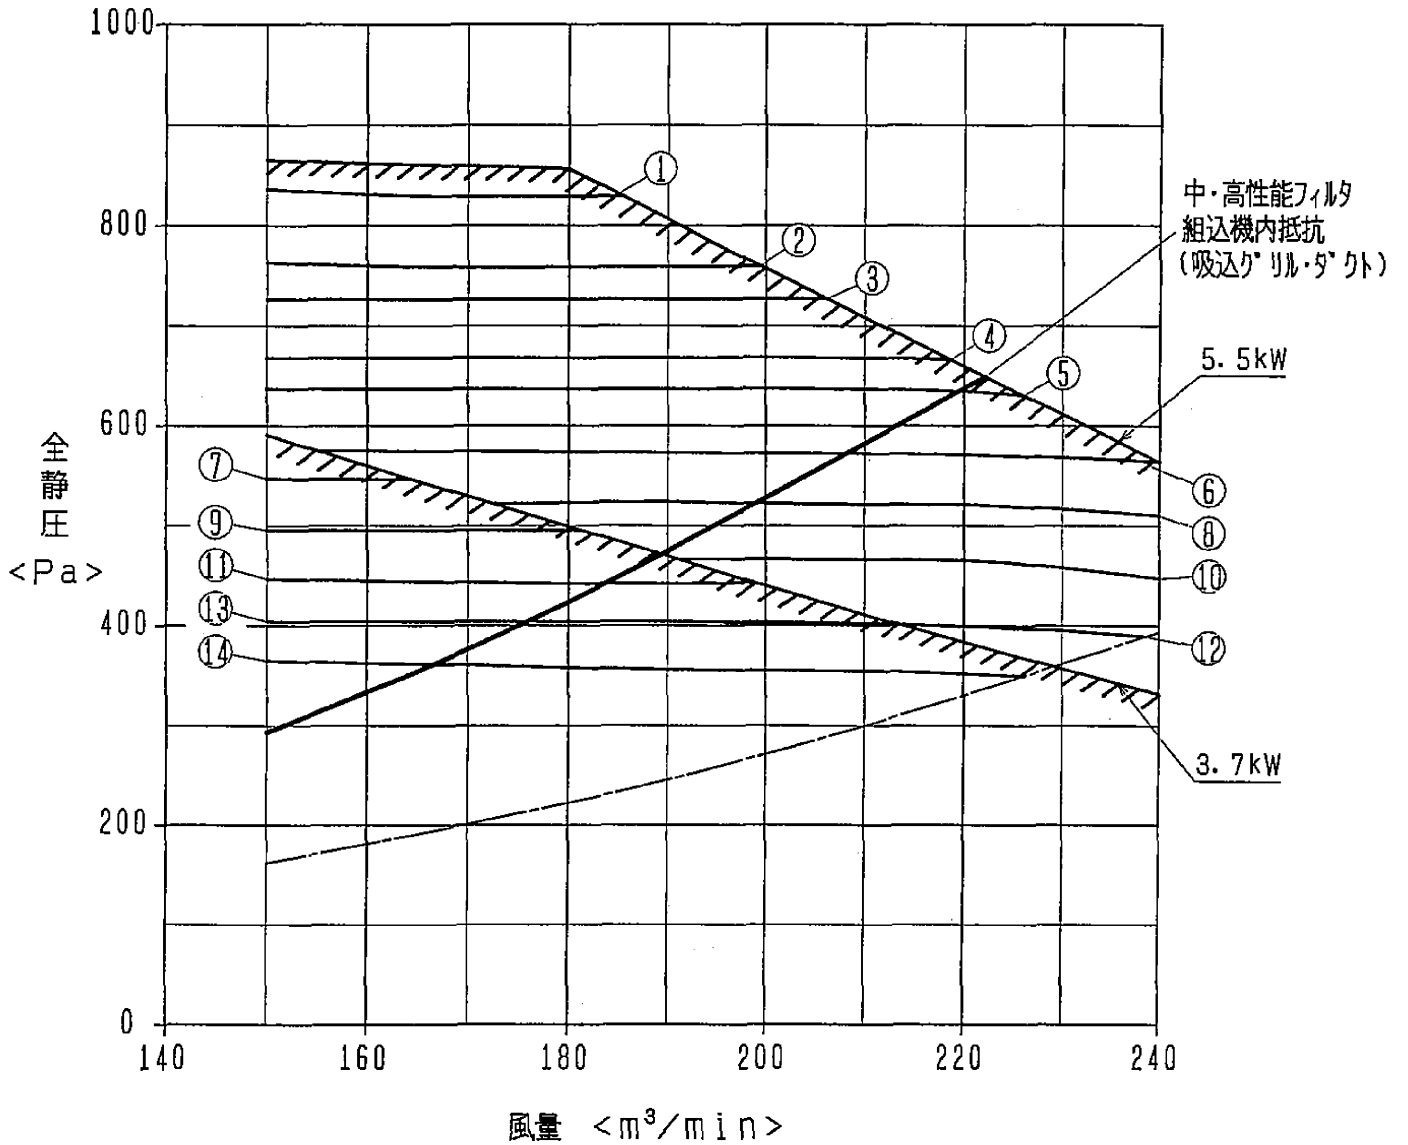

PFAV-P560M-E形 PFFY-P560DM-E形 60Hz

送風機性能線図

① ~ ⑰ は静風圧部品選定表の組み合わせNo.を示します。

WYN B0-3242 B
(8/n)

PFAV-P560M-E
 PFFY-P560DM-E形 60Hz

送風機性能線図

注1. ①～⑭は静風圧部品の組み合わせNo.を示します。標準仕様の静風圧部品選定表 WYN B0-3242 (9/n) を参照ください。