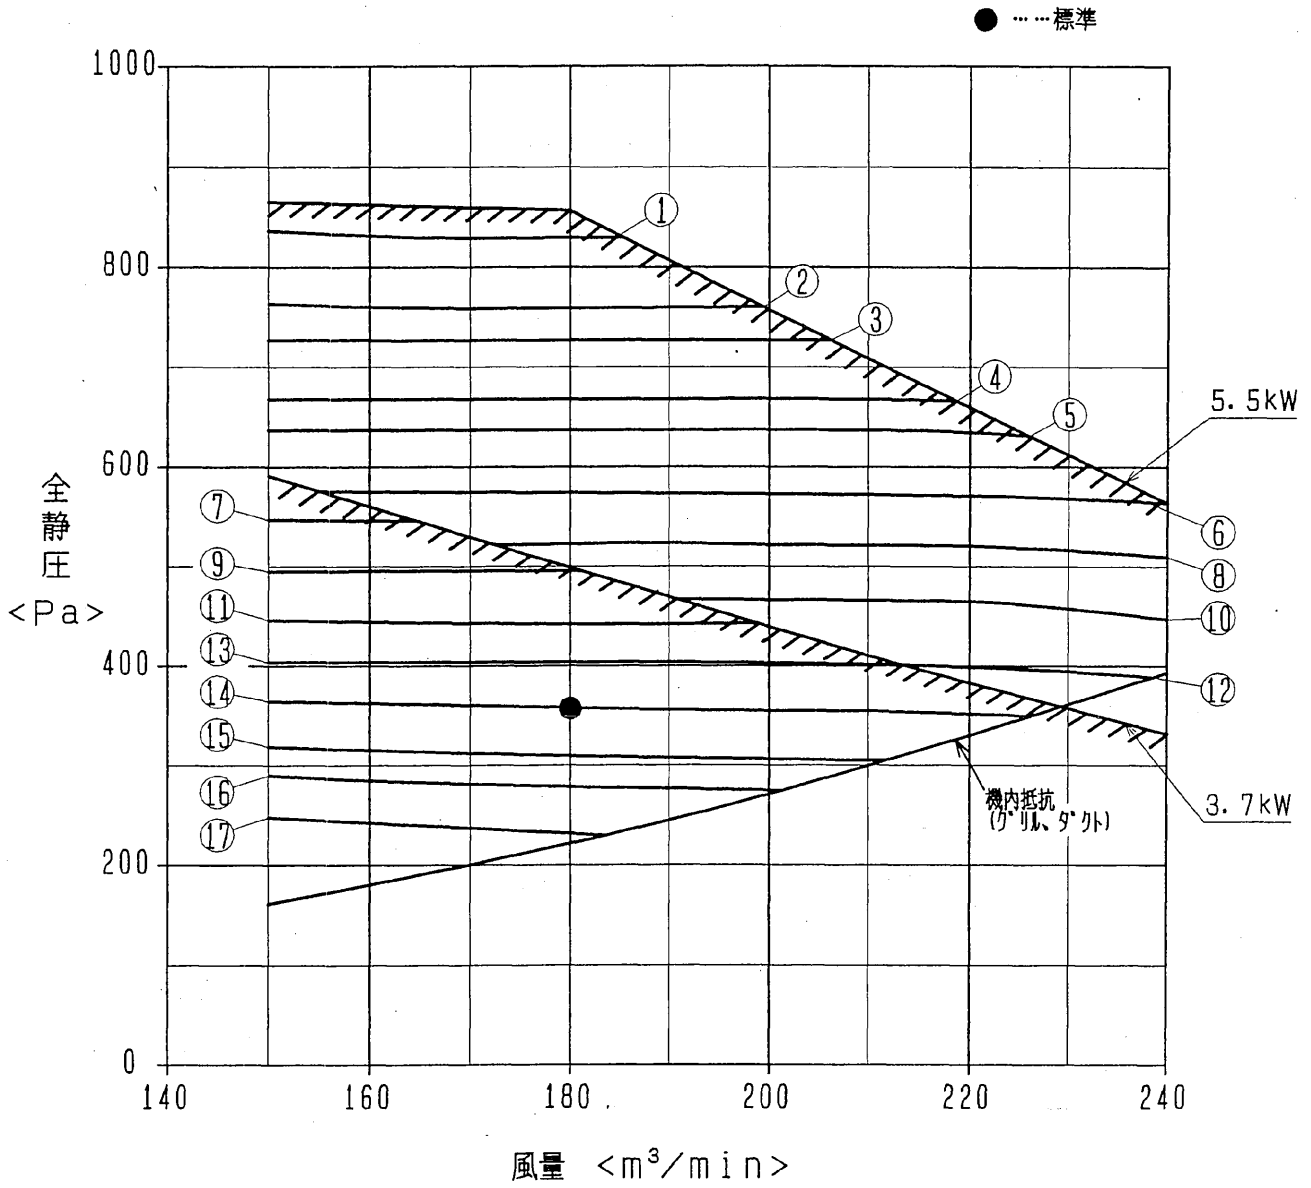

PFAV-P560M-E形 PFFY-P560DM-E形 60Hz

送風機性能線図

① ~ ⑰ は静風圧部品選定表の組み合わせNo.を示します。

WYN B0-3242 B
(8/n)

PFAV-P560M-E
 PFFY-P560DM-E形 60Hz

送風機性能線図

注1. ①～⑭は静風圧部品の組み合わせNo.を示します。標準仕様の静風圧部品選定表 WYN B0-3242 (9/n) を参照ください。