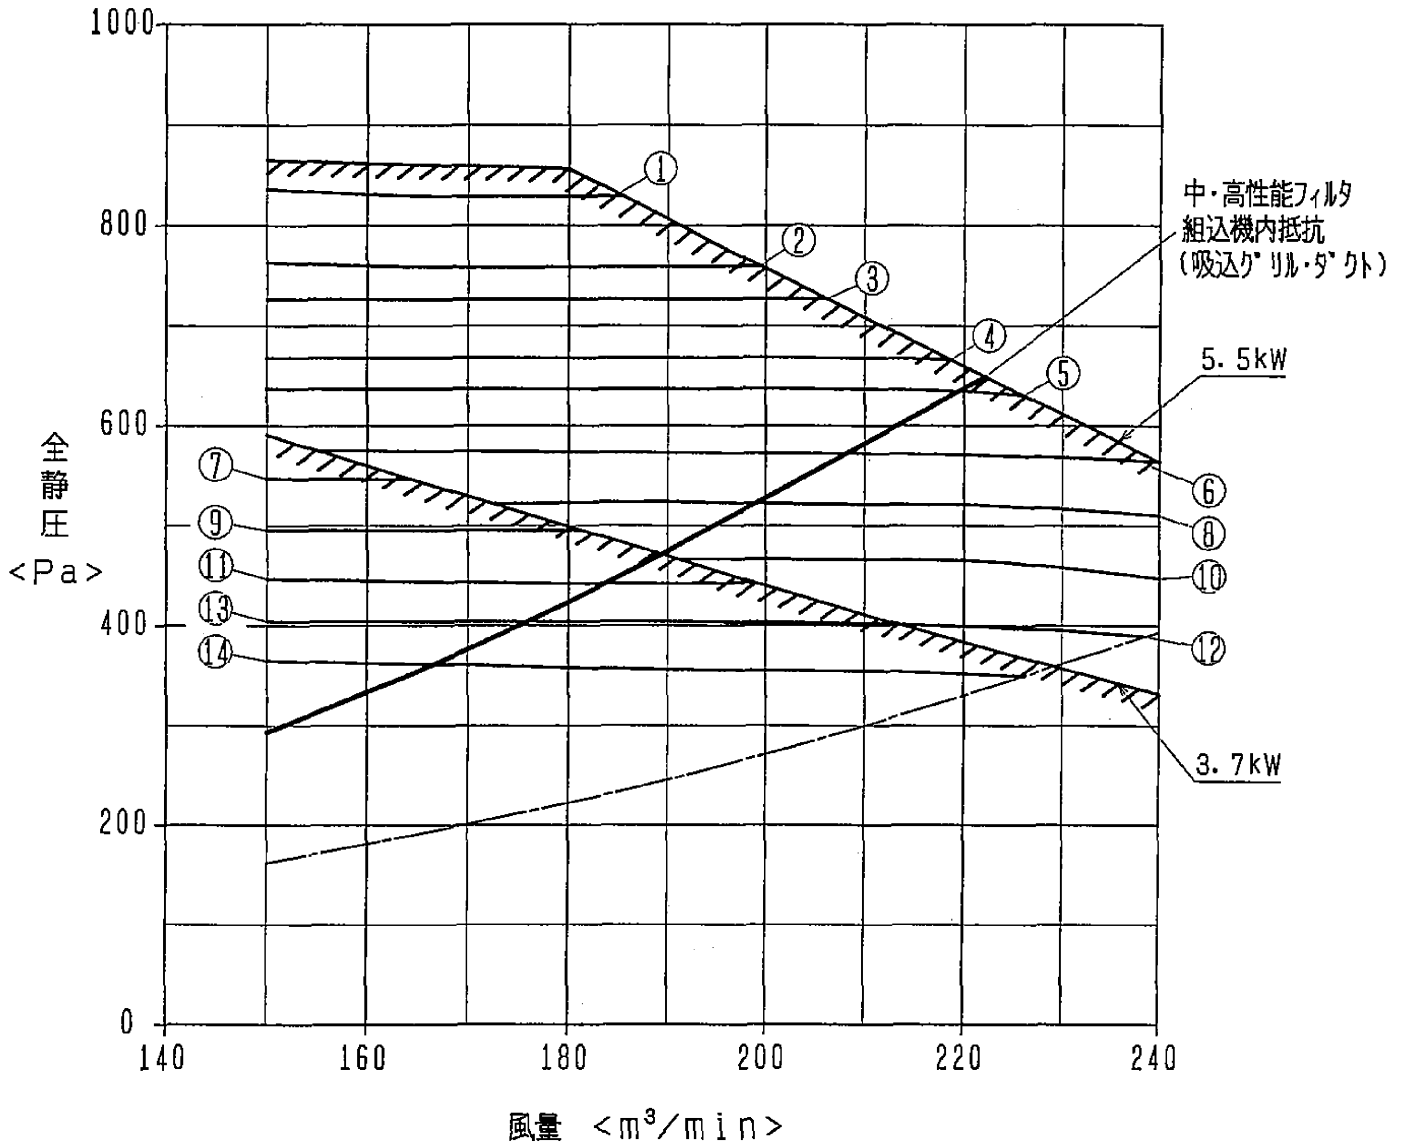

PFAV-P560M-E  
 PFFY-P560DM-E形 60Hz

送風機性能線図

注1. ①~⑭は静風圧部品の組み合わせNo.を示します。標準仕様の静風圧部品選定表 WYN B0-3242 (9/n) を参照ください。