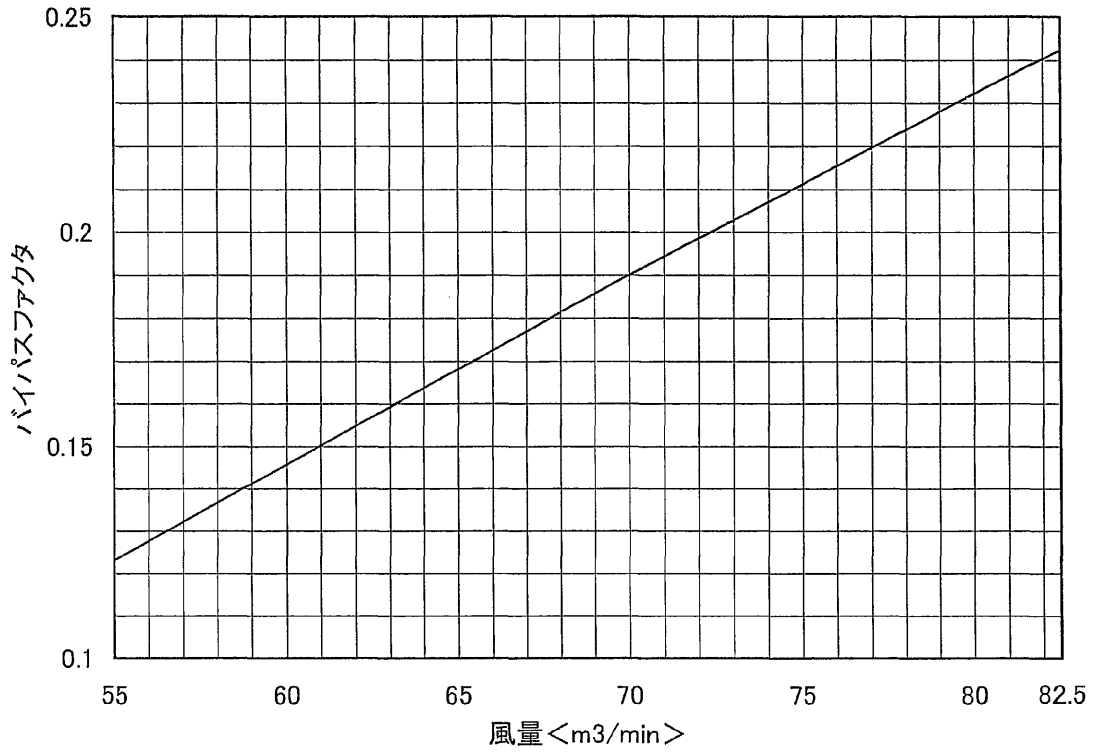

【PFTK-P200AW(M)(U)-A】

バイパスファクタ線図 50Hz/60Hz

【PFTK-P250AW(M)(U)-A】

バイパスファクタ線図 50Hz/60Hz

WYN B0-2401  
(20/m)