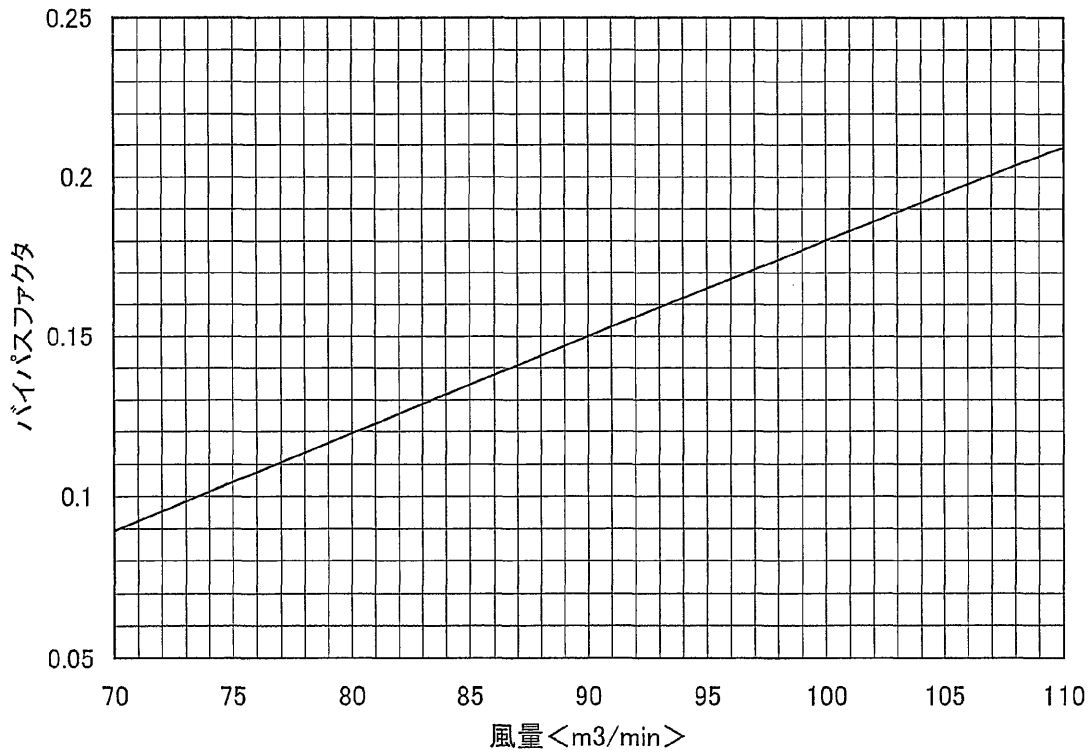

【PFTK-P200AW(M)(U)-A】

バイパスファクタ線図 50Hz/60Hz

【PFTK-P250AW(M)(U)-A】

バイパスファクタ線図 50Hz/60Hz

WYN B0-2401  
(20/m)