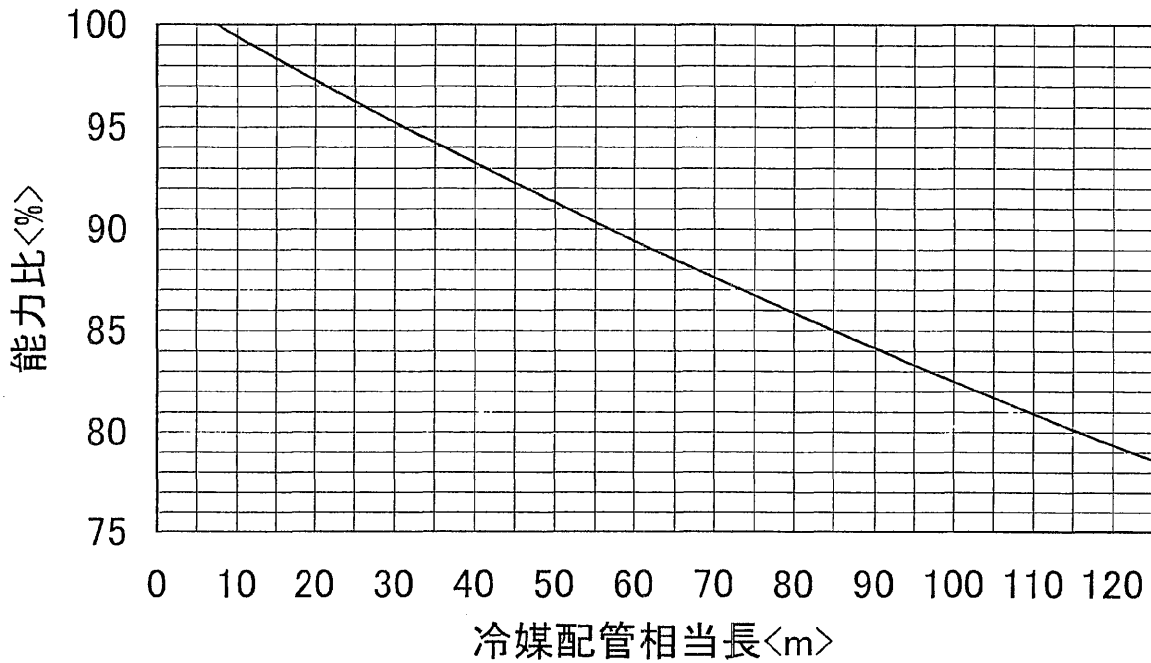

【PFTK-P200AW(M)(U)-A, PFK-P400AW(M)(U)-A】
【PFK-P265AW(M)(U)-A-F, PFK-P530AW(M)(U)-A-F】

AW: 最大冷媒配管相当長62.5<m>
UAW: 最大冷媒配管相当長125<m>

冷房50Hz