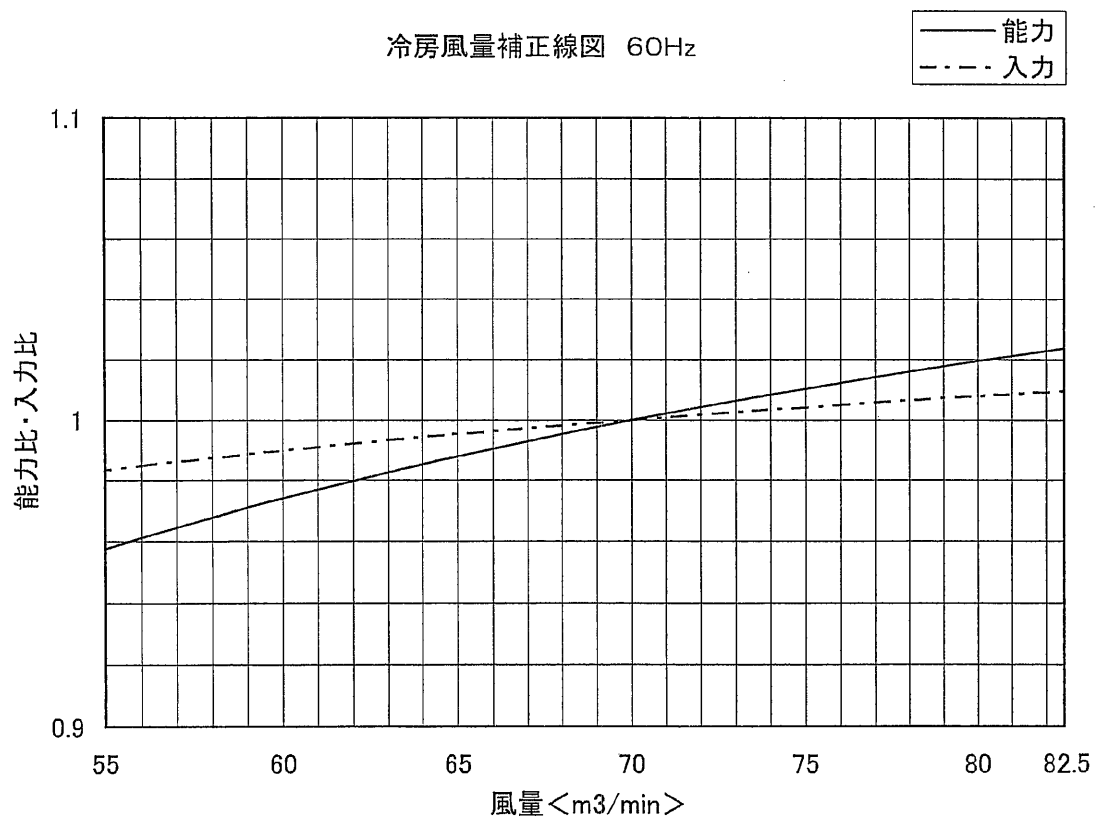

【PFTK-P200AW(M)(U)-A】

冷房風量補正線図 50Hz

冷房風量補正線図 60Hz

WYN B0-2401  
(12/m)