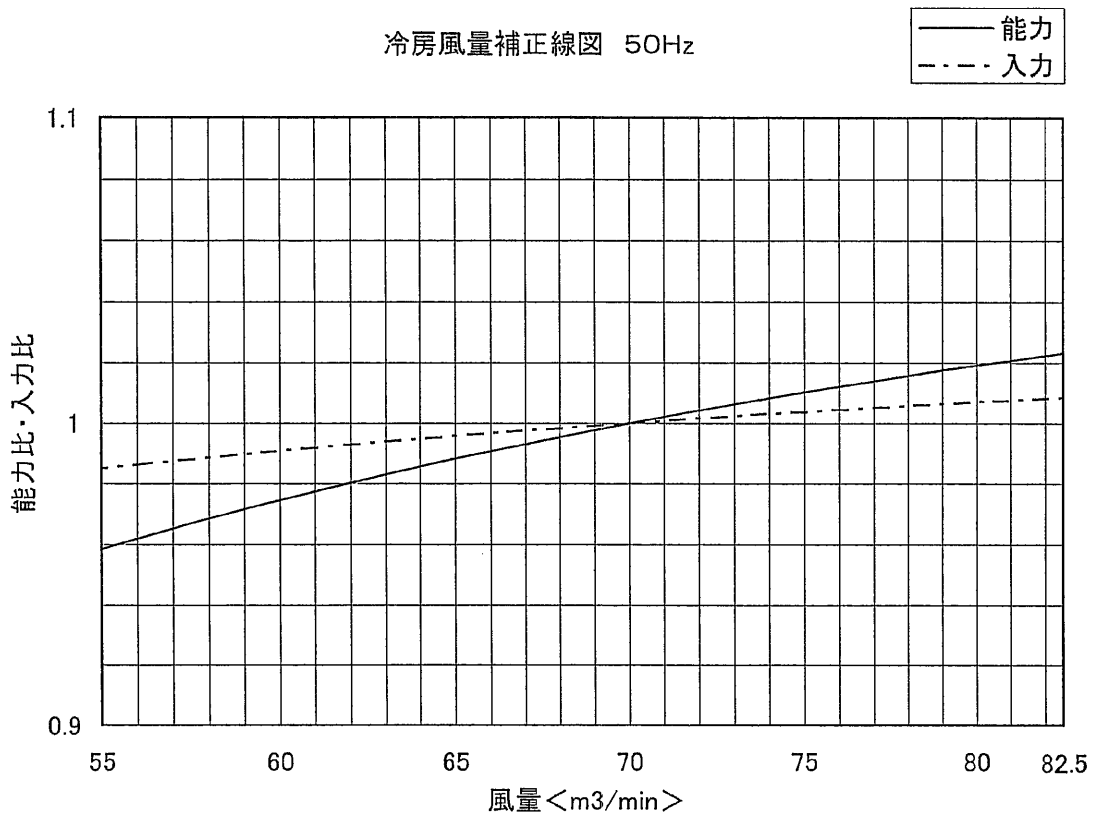

【PFTK-P200AW(M)(U)-A】

冷房風量補正線図 50Hz

冷房風量補正線図 60Hz

WYN B0-2401  
(12/m)