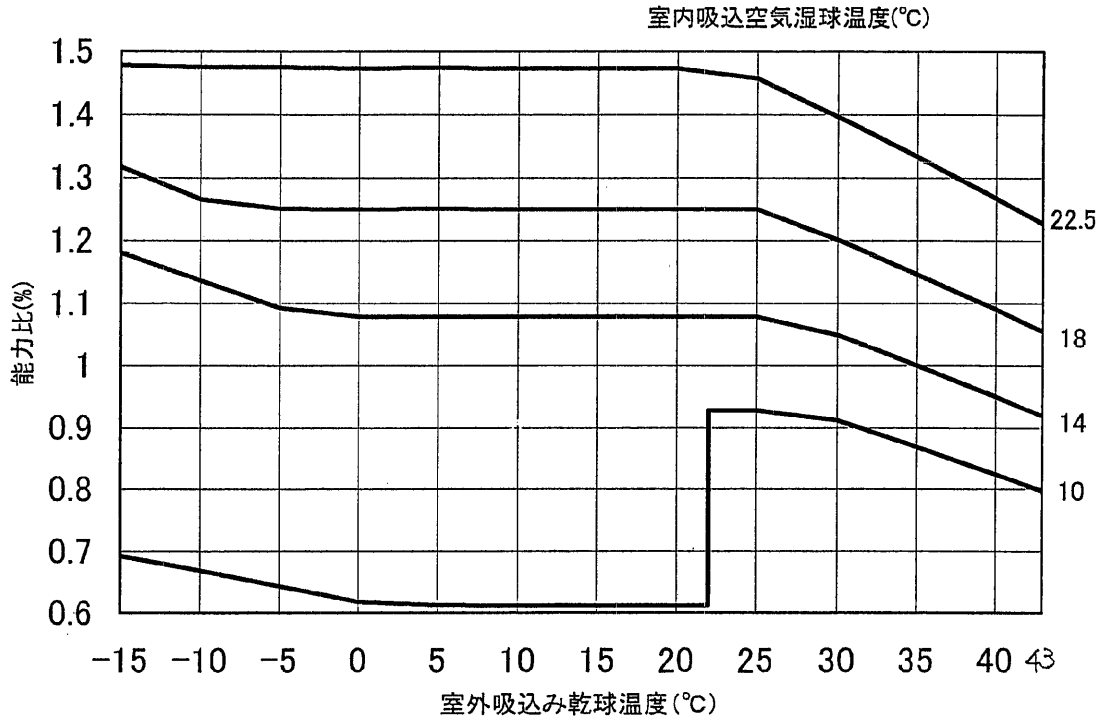

【PFTK-P200AW(M)(U)-A, PFTK-P400AW(M)(U)-A】
50Hz

冷房能力線図

冷房入力線図

WYN B0-2401

(2/m)