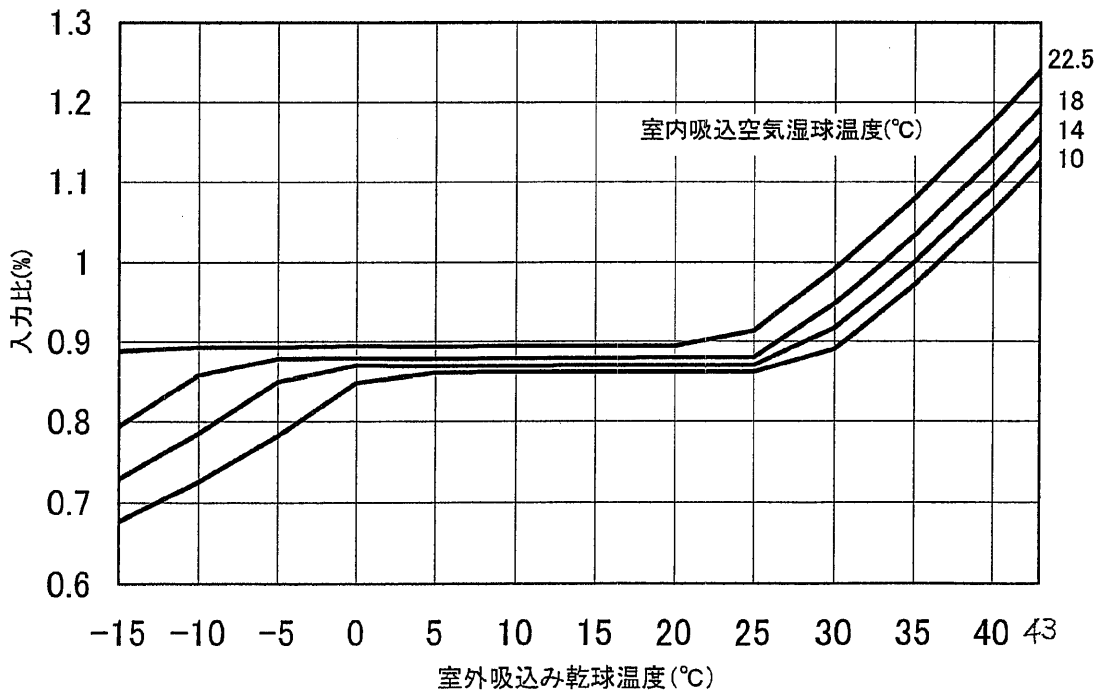

【PFTK-P200AW(M)(U)-A, PFTK-P400AW(M)(U)-A】
50Hz

冷房能力線図

冷房入力線図

WYN B0-2401

(2/m)