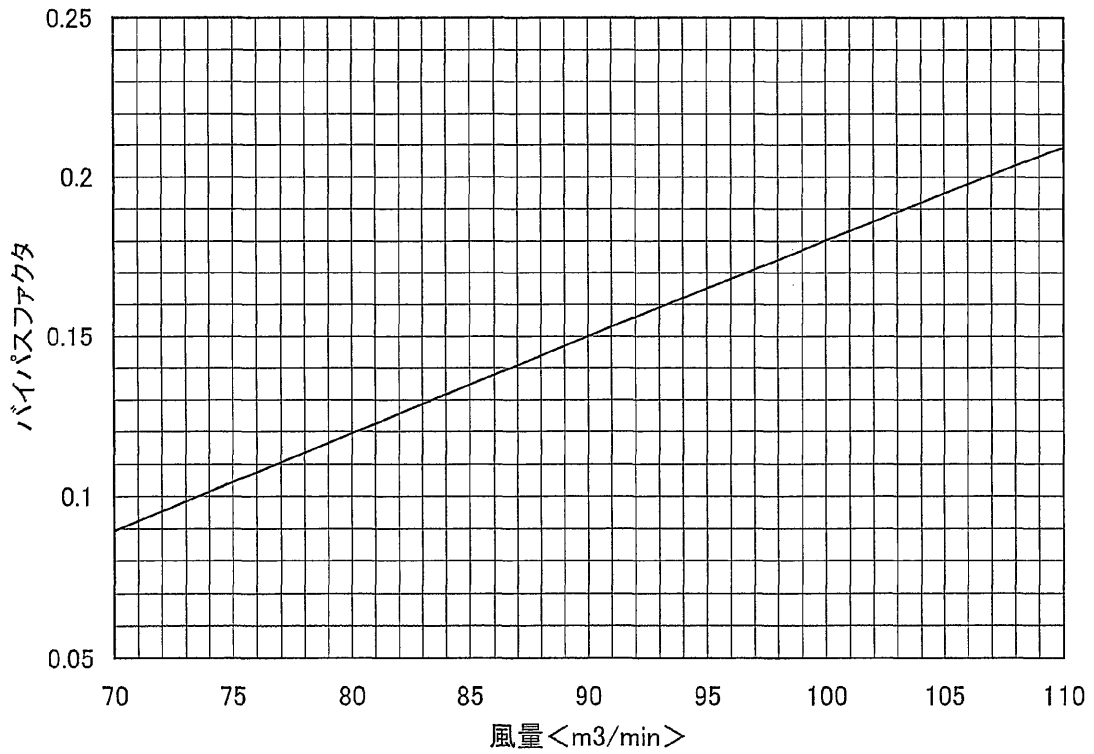

【PFTK-P200AW(M)(U)-A】

バイパスファクタ線図 50Hz/60Hz

【PFTK-P250AW(M)(U)-A】

バイパスファクタ線図 50Hz/60Hz

WYN B0-2401
(20/m)