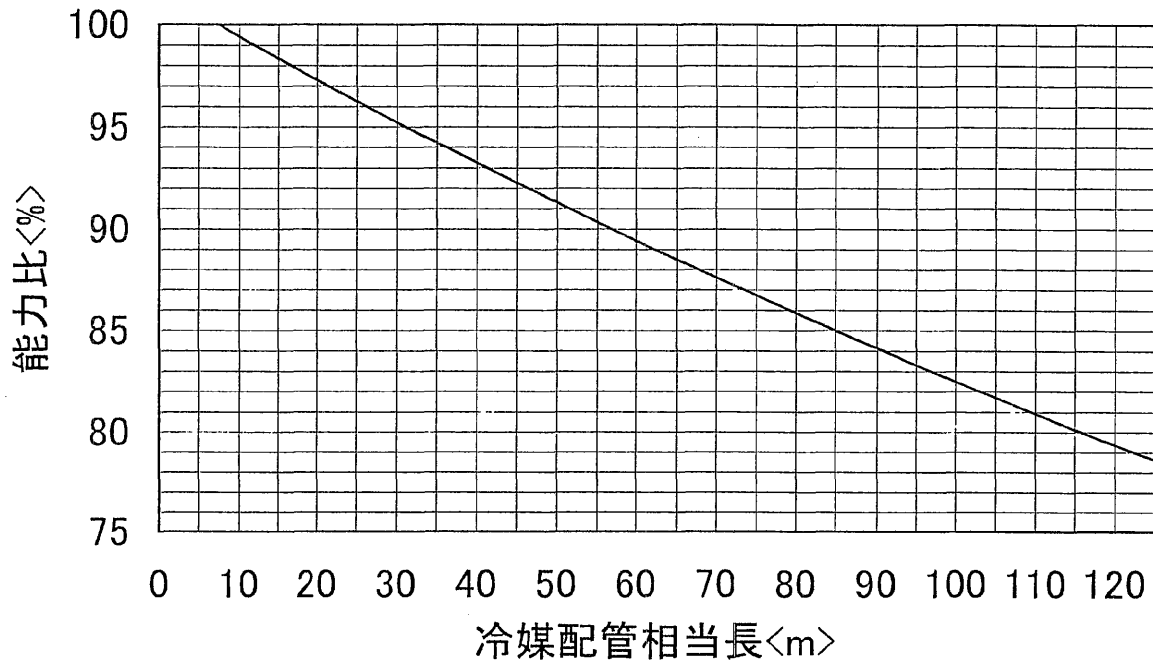

【PFTK-P200AW(M)(U)-A, PFK-P400AW(M)(U)-A】
【PFK-P265AW(M)(U)-A-F, PFK-P530AW(M)(U)-A-F】

AW: 最大冷媒配管相当長62.5<m>
UAW: 最大冷媒配管相当長125<m>

冷房50Hz

冷房60Hz