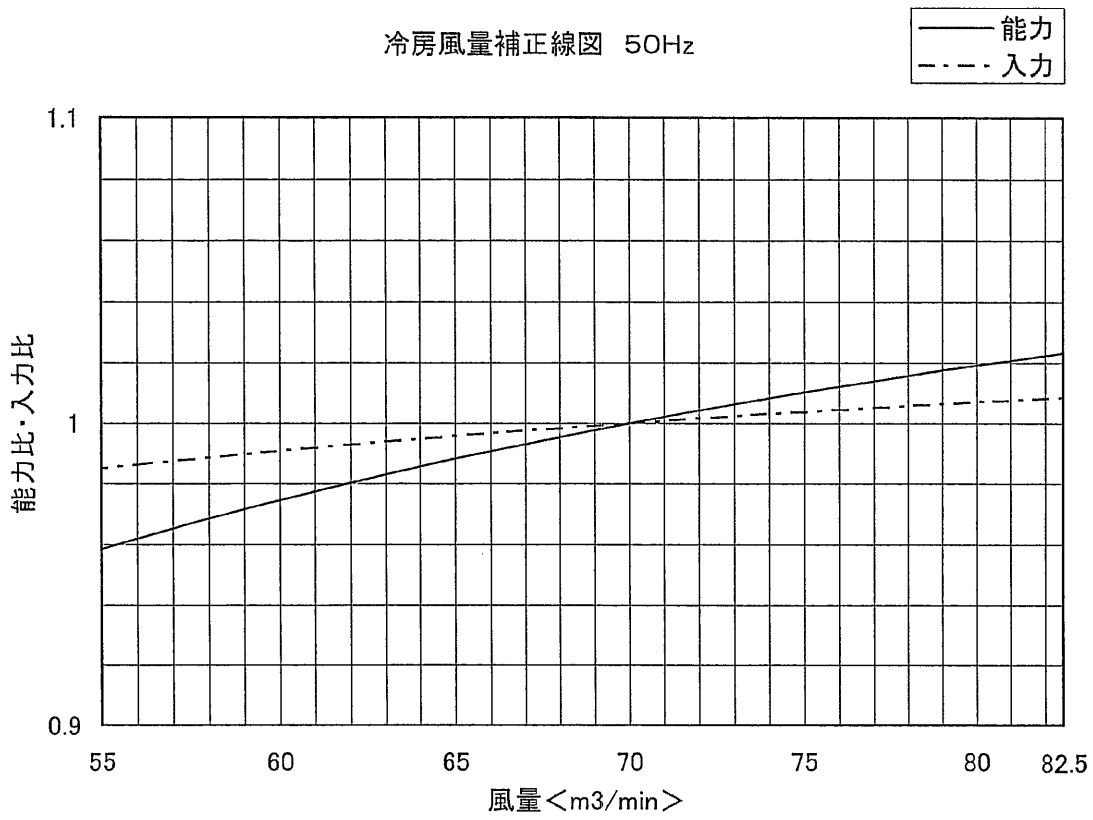

【PFTK-P200AW(M)(U)-A】

冷房風量補正線図 50Hz

冷房風量補正線図 60Hz

WYN B0-2401  
(12/m)