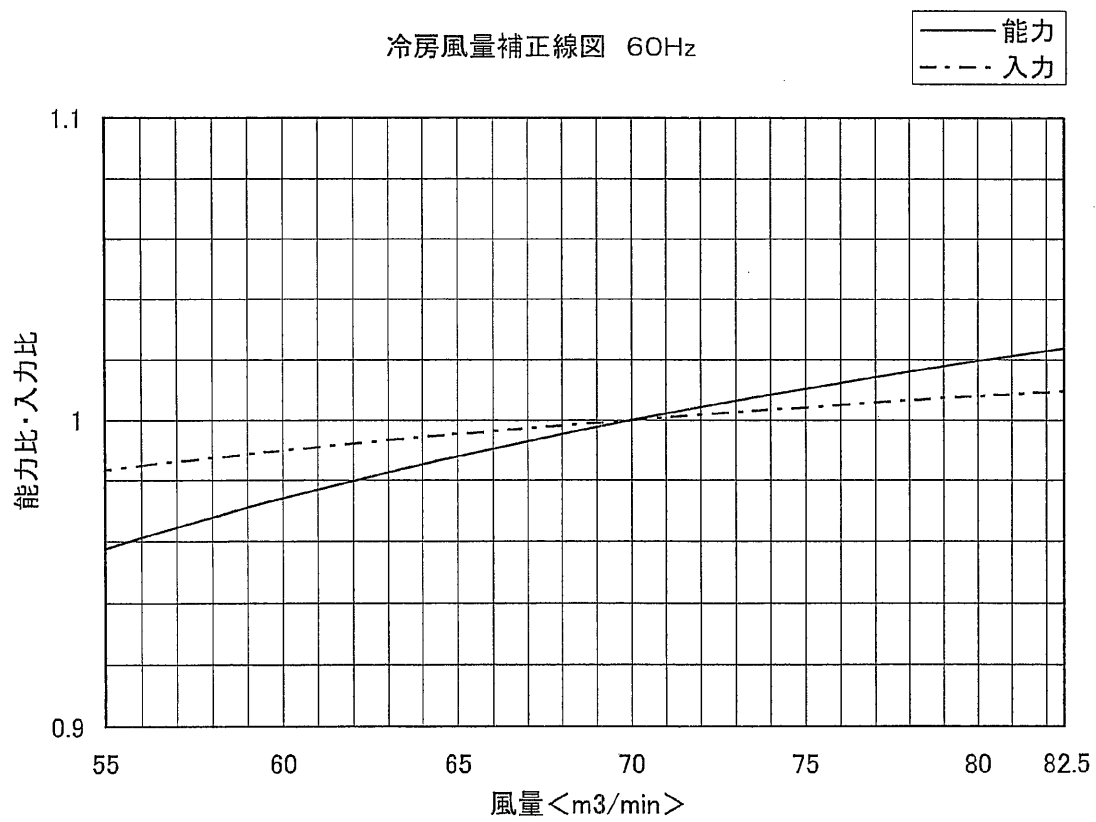

【PFTK-P200AW(M)(U)-A】

冷房風量補正線図 50Hz

冷房風量補正線図 60Hz

WYN B0-2401  
(12/m)