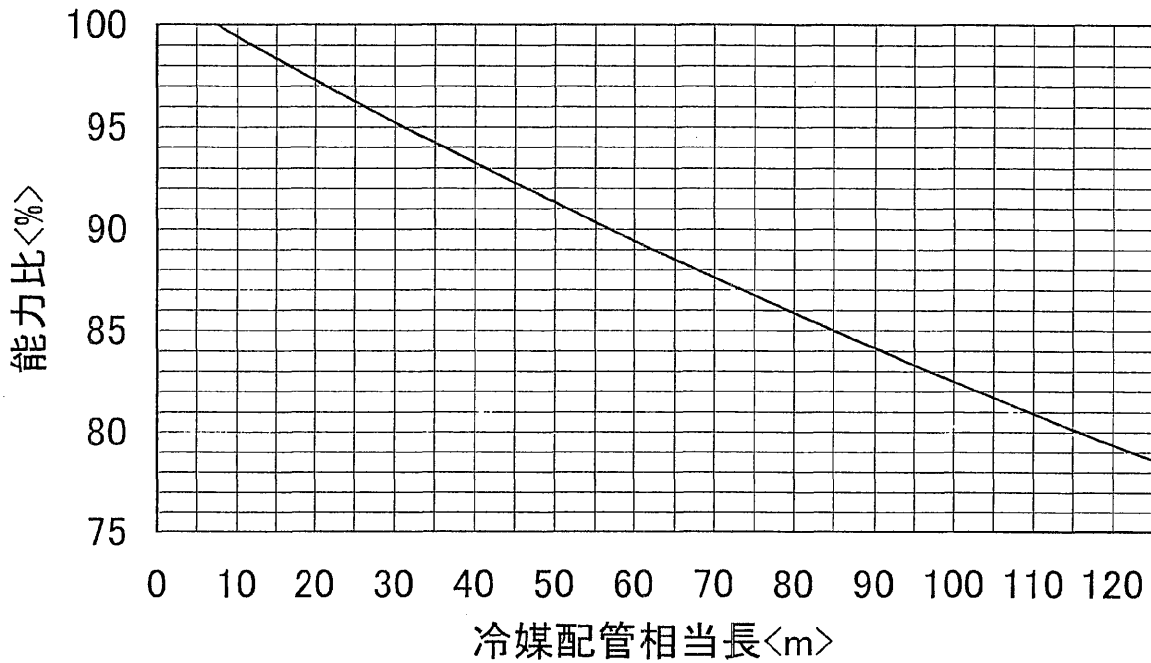

【PFTK-P200AW(M)(U)-A, PFK-P400AW(M)(U)-A】
 【PFK-P265AW(M)(U)-A-F, PFK-P530AW(M)(U)-A-F】

AW: 最大冷媒配管相当長62.5<m>
 UAW: 最大冷媒配管相当長125<m>

冷房50Hz

冷房60Hz