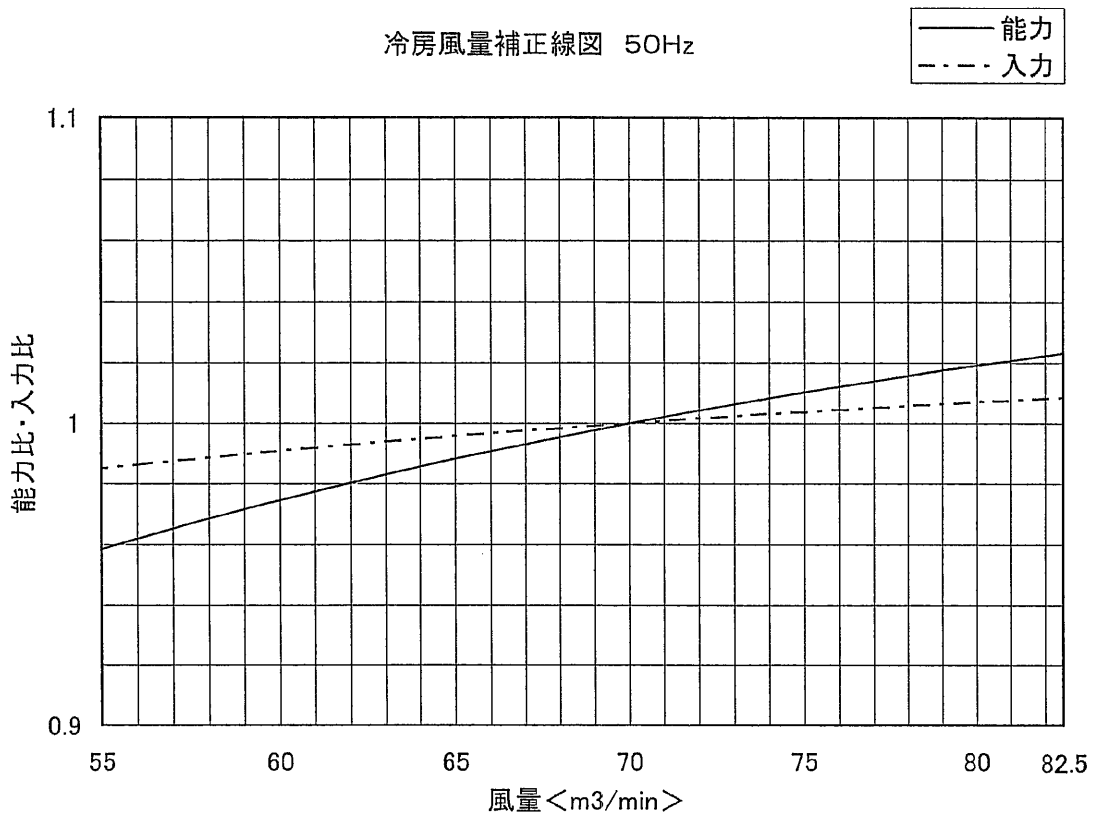

【PFTK-P200AW(M)(U)-A】

冷房風量補正線図 50Hz

冷房風量補正線図 60Hz

WYN B0-2401
(12/m)