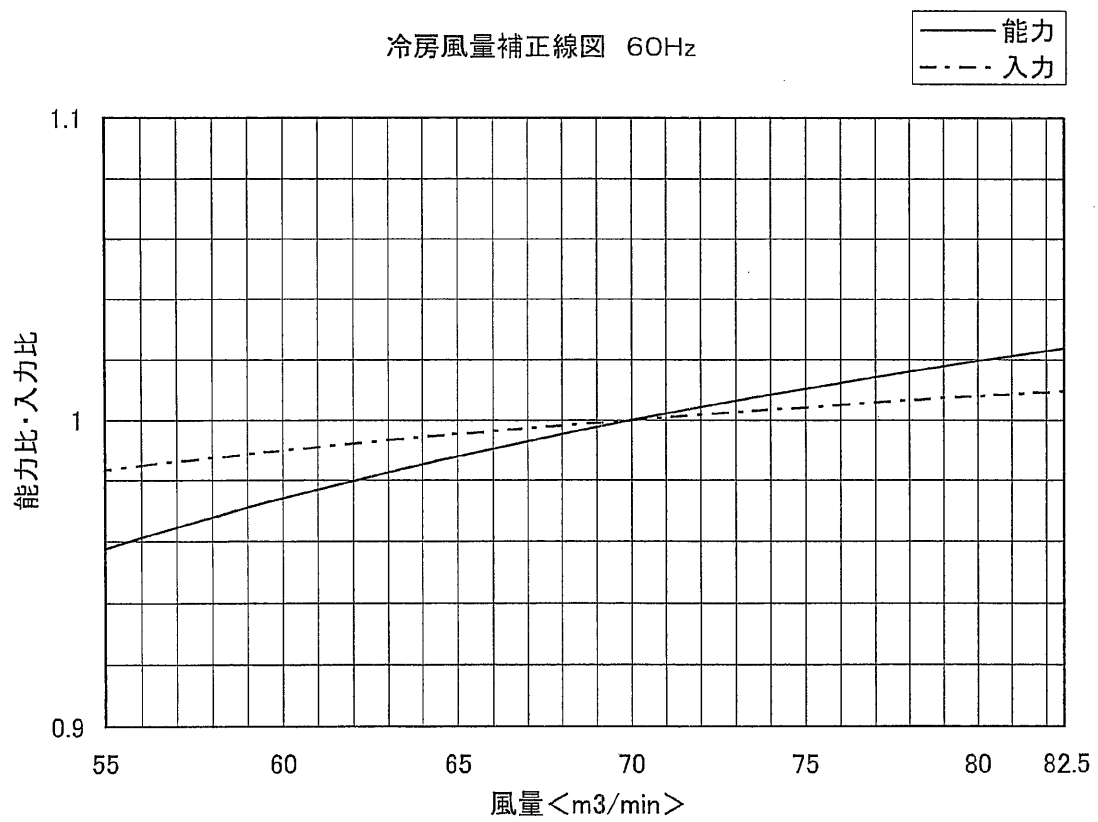

【PFTK-P200AW(M)(U)-A】

冷房風量補正線図 50Hz

冷房風量補正線図 60Hz

WYN B0-2401
(12/m)