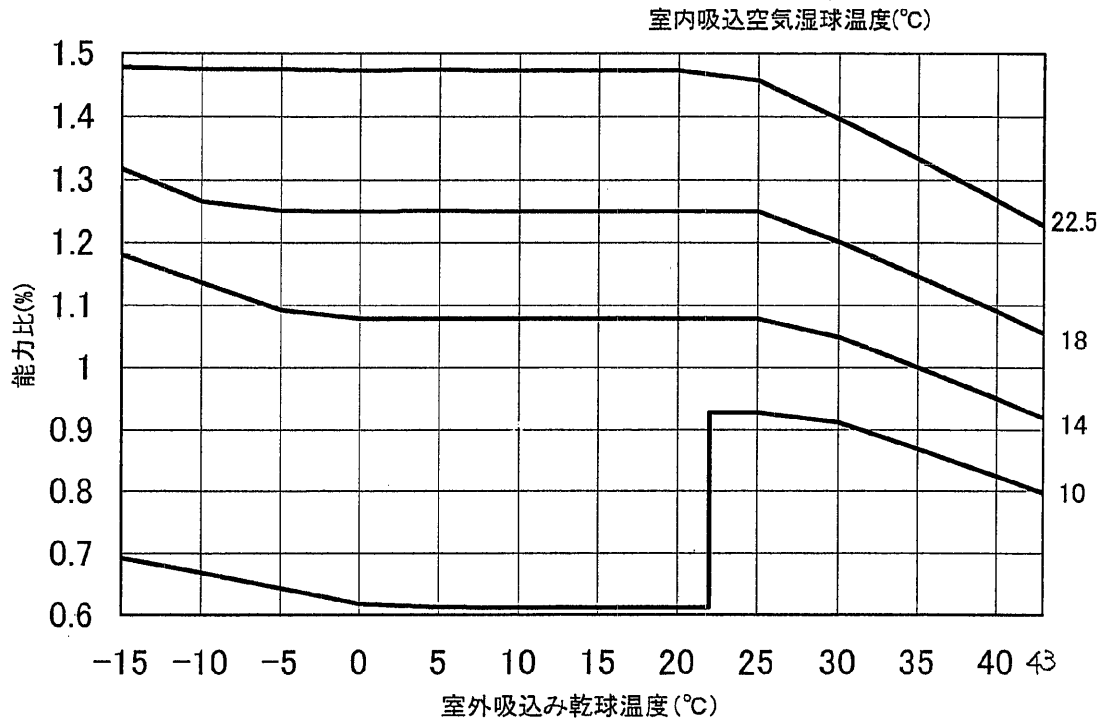

【PFTK-P200AW(M)(U)-A, PFTK-P400AW(M)(U)-A】
50Hz

冷房能力線図

冷房入力線図

WYN B0-2401

(2/n)