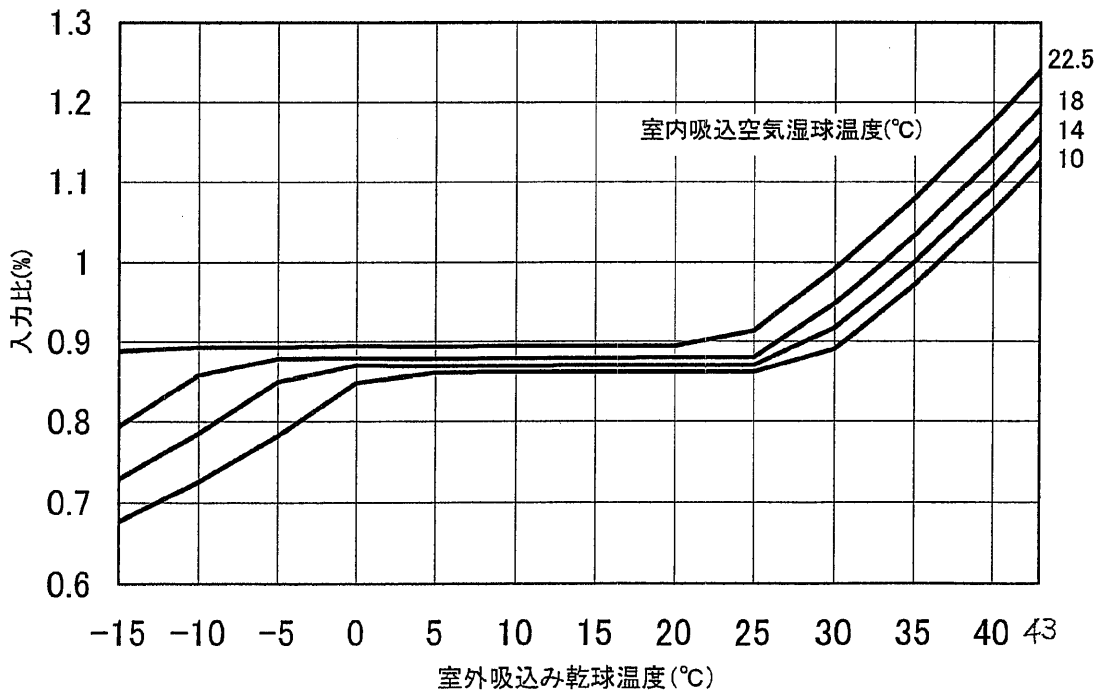

【PFTK-P200AW(M)(U)-A, PFTK-P400AW(M)(U)-A】
50Hz

冷房能力線図

冷房入力線図

WYN B0-2401

(2/n)