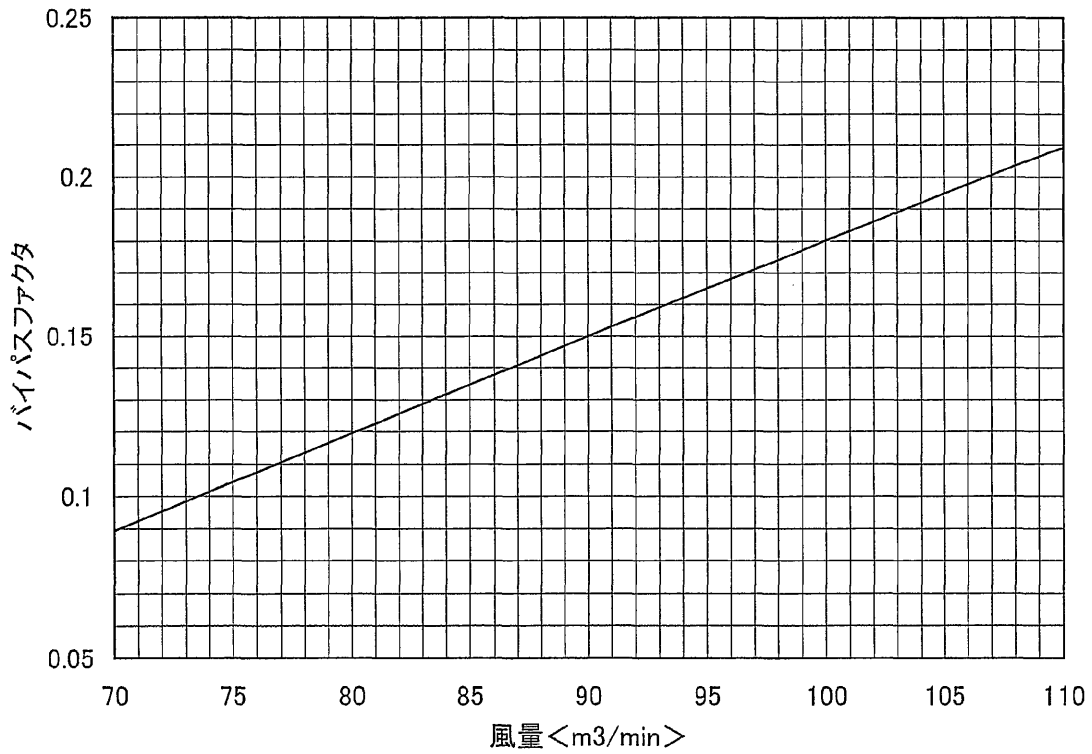

【PFTK-P200AW(M)(U)-A】

バイパスファクタ線図 50Hz/60Hz

【PFTK-P250AW(M)(U)-A】

バイパスファクタ線図 50Hz/60Hz

WYN B0-2401
(20/m)