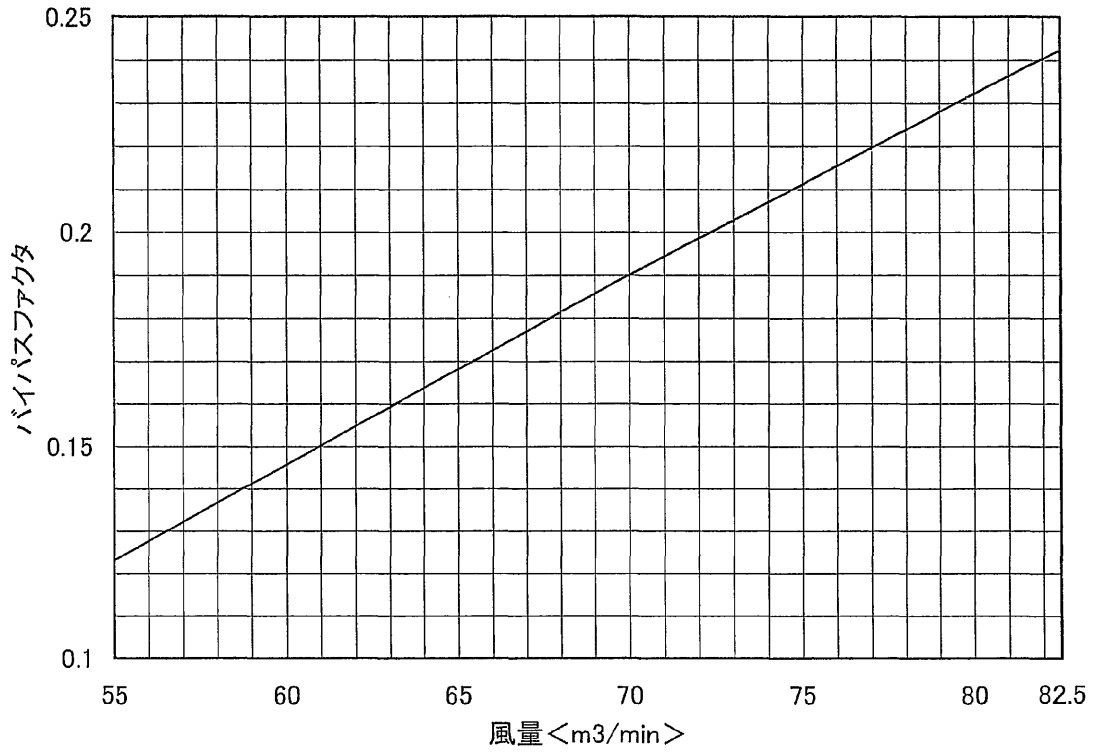

【PFTK-P200AW(M)(U)-A】

バイパスファクタ線図 50Hz/60Hz

【PFTK-P250AW(M)(U)-A】

バイパスファクタ線図 50Hz/60Hz

WYN B0-2401
(20/m)