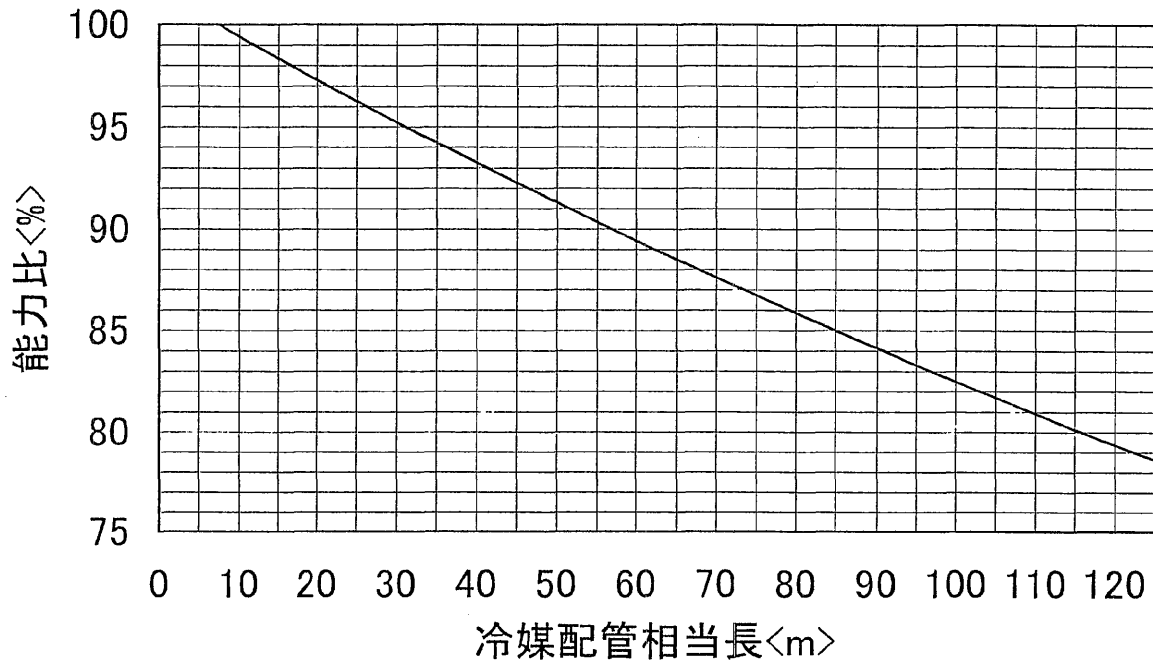

【PFTK-P200AW(M)(U)-A, PFK-P400AW(M)(U)-A】
 【PFK-P265AW(M)(U)-A-F, PFK-P530AW(M)(U)-A-F】

AW: 最大冷媒配管相当長62.5<m>
 UAW: 最大冷媒配管相当長125<m>

冷房50Hz

冷房60Hz