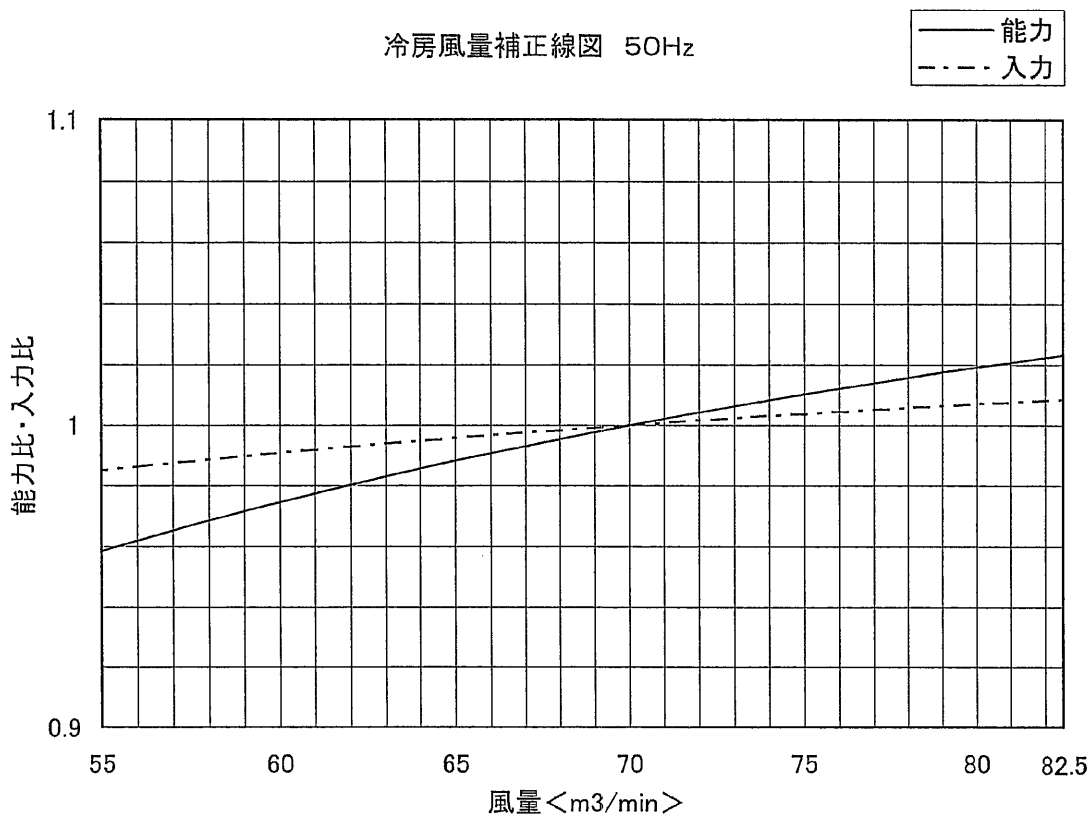

【PFTK-P200AW(M)(U)-A】

冷房風量補正線図 50Hz

冷房風量補正線図 60Hz

WYN B0-2401
(12/m)