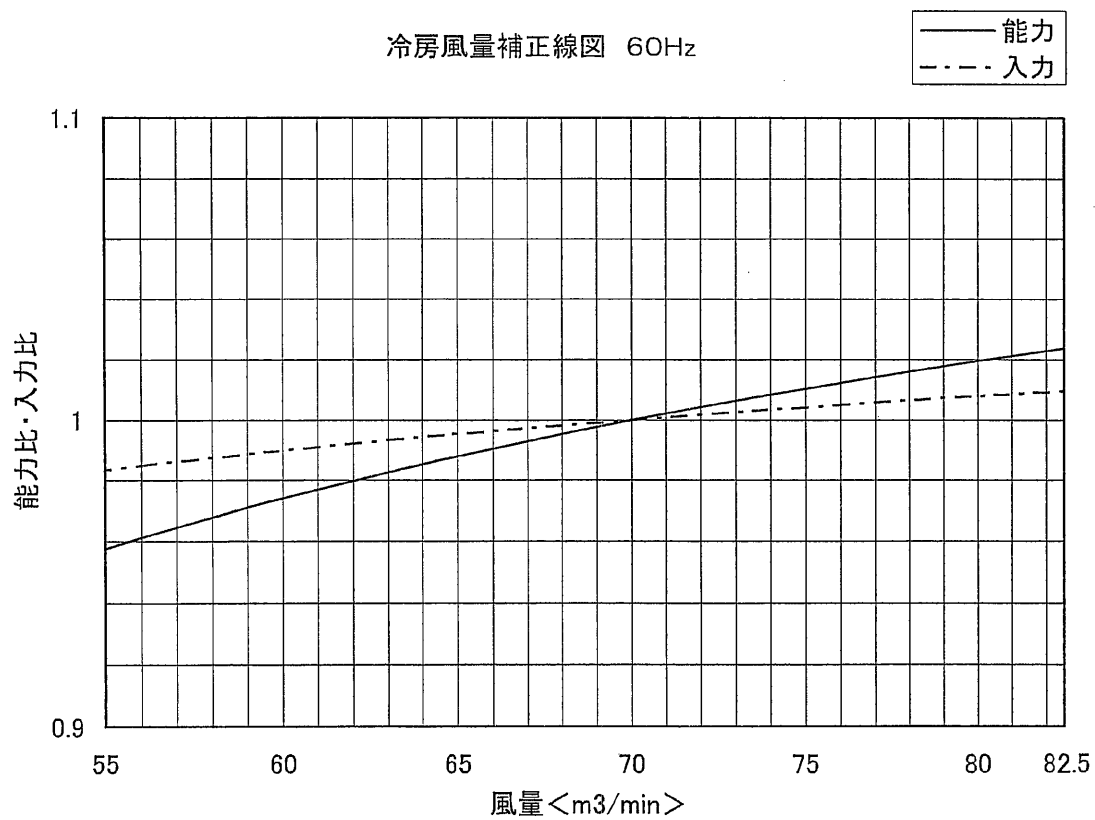

【PFTK-P200AW(M)(U)-A】

冷房風量補正線図 50Hz

冷房風量補正線図 60Hz

WYN B0-2401
(12/m)