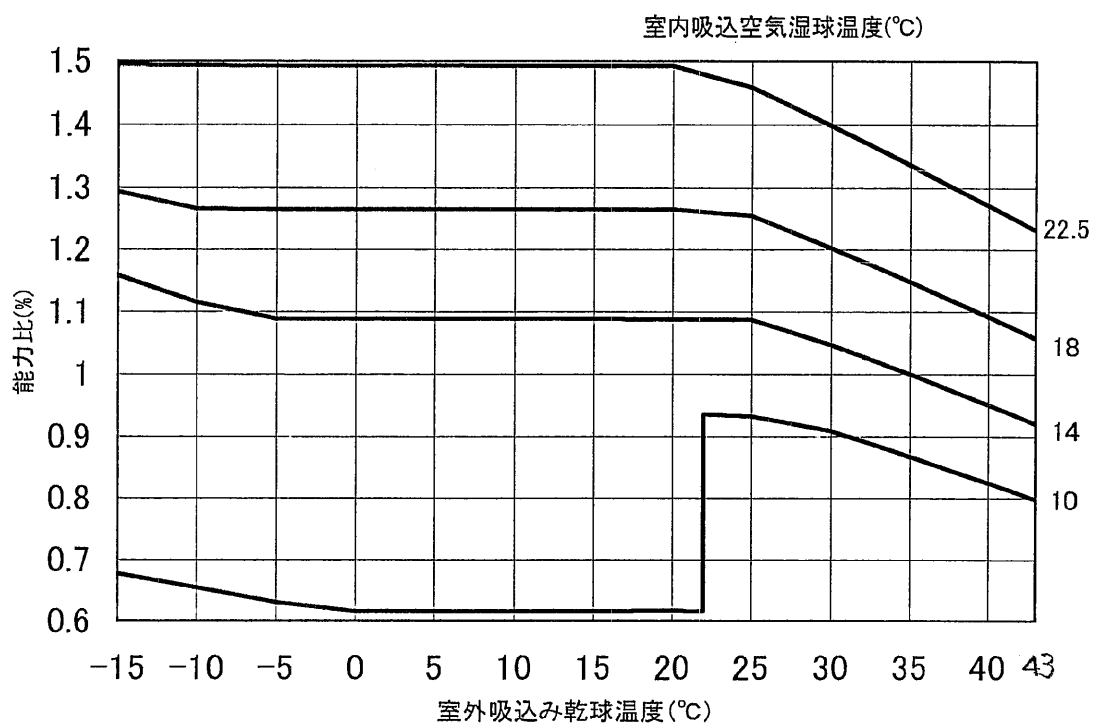

【PFTK-P200AW(M)(U)-A, PFTK-P400AW(M)(U)-A】
60Hz

冷房能力線図

冷房入力線図

WYN B0-2401

(3/2)