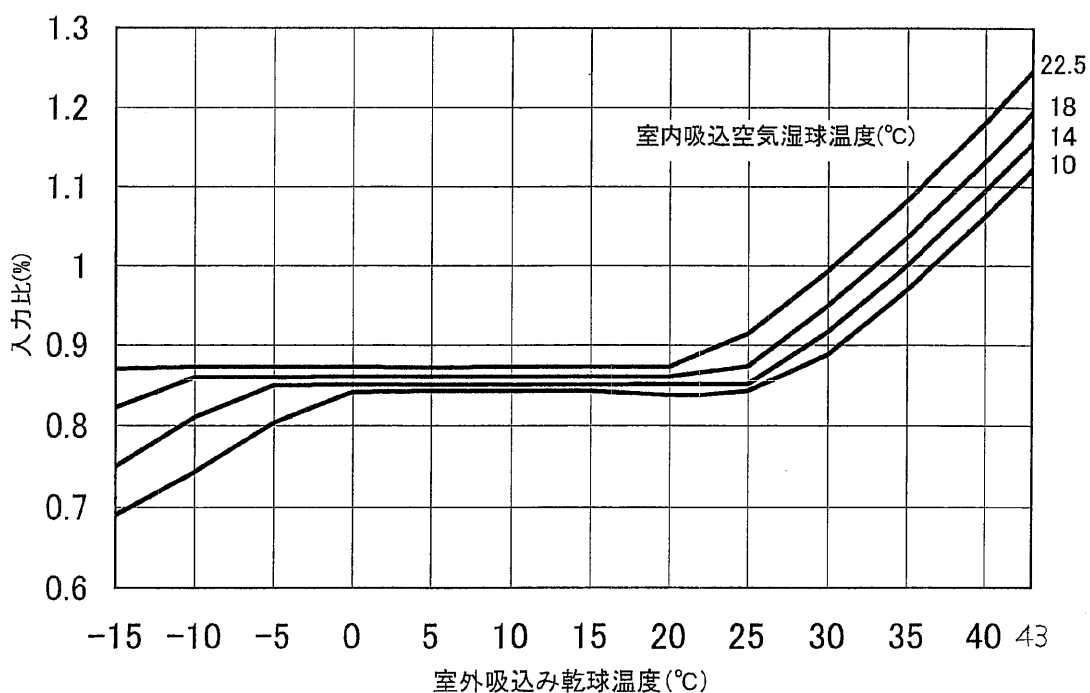

【PFTK-P200AW(M)(U)-A, PFTK-P400AW(M)(U)-A】
60Hz

冷房能力線図

冷房入力線図

WYN B0-2401

(3/2)