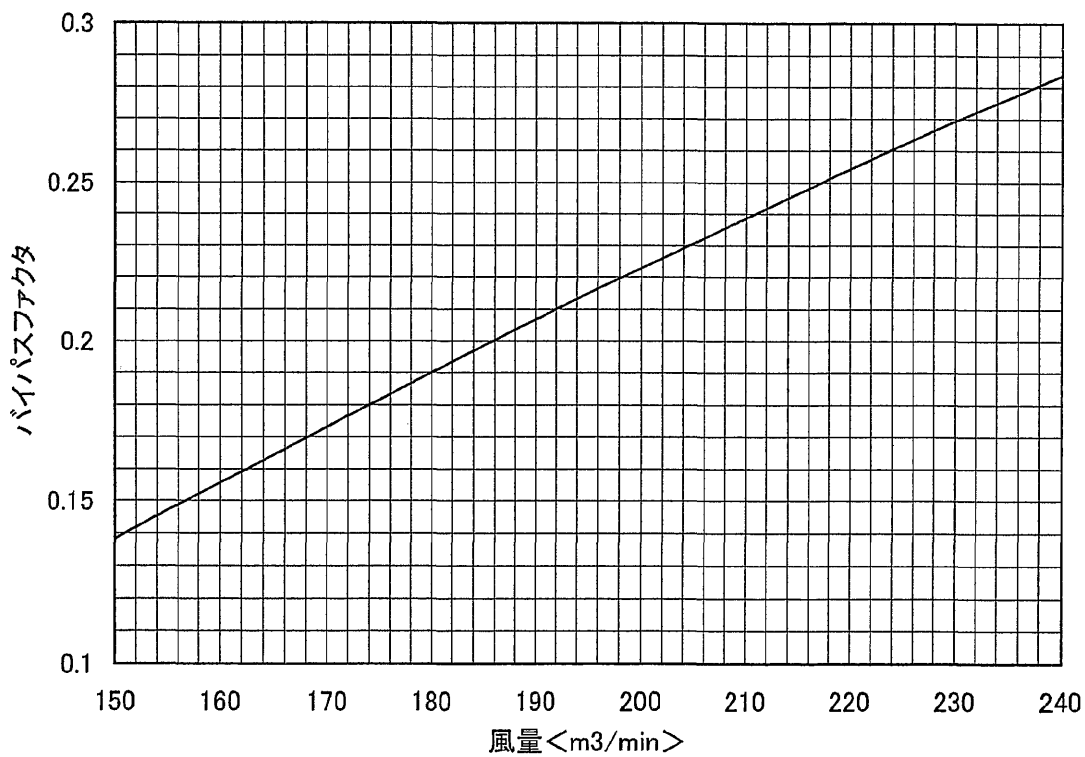

【PFTK-P400AW(M)(U)-A】

バイパスファクタ線図 50Hz/60Hz

【PFTK-P500AW(M)(U)-A】

バイパスファクタ線図 50Hz/60Hz

WYN B0-2401

(21/2)