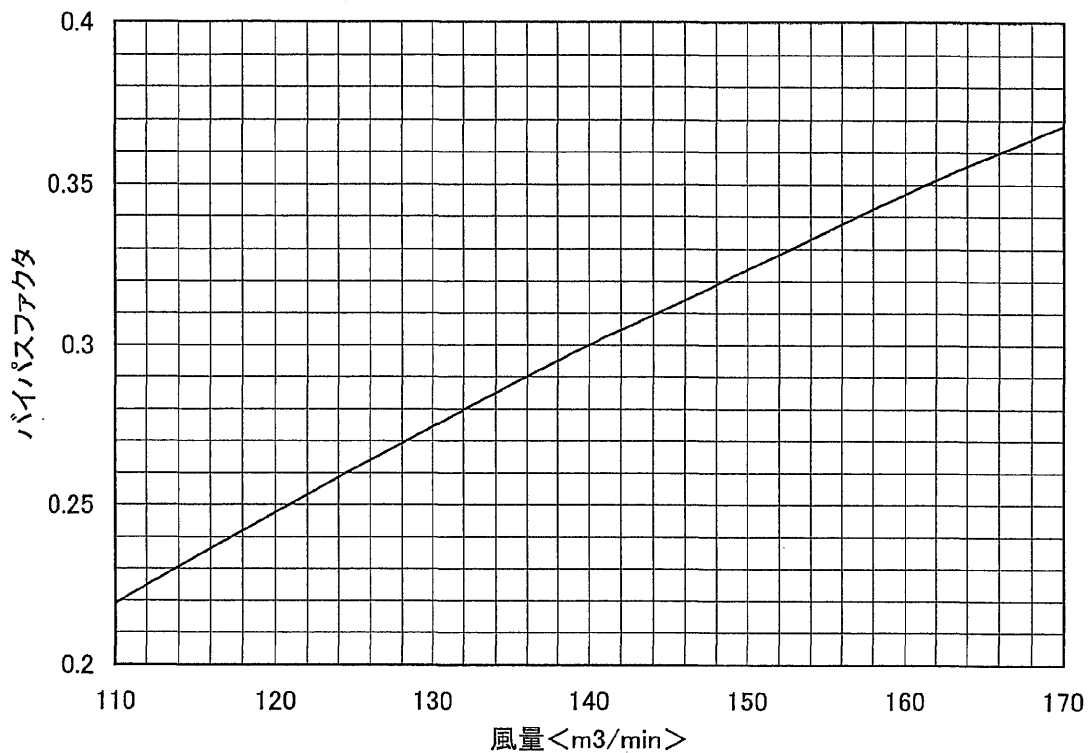

【PFTK-P400AW(M)(U)-A】

バイパスファクタ線図 50Hz/60Hz

【PFTK-P500AW(M)(U)-A】

バイパスファクタ線図 50Hz/60Hz

WYN B0-2401

(21/2)