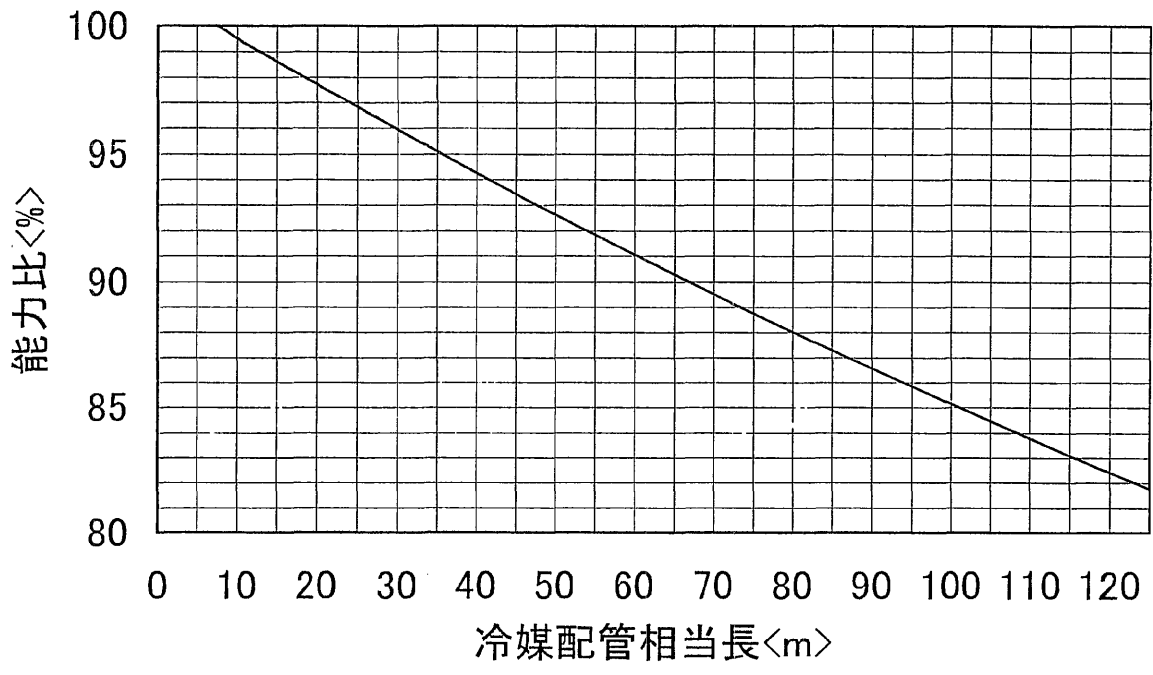

【PFK-P250AW(M)(U)-A, PFK-P500AW(M)(U)-A】
【PFK-P335AW(M)(U)-A-F, PFK-P670AW(M)(U)-A-F】

AW: 最大冷媒配管相当長62.5<m>
UAW: 最大冷媒配管相当長125<m>

冷房50Hz

冷房60Hz

WYN B 0-2401

(11/m)