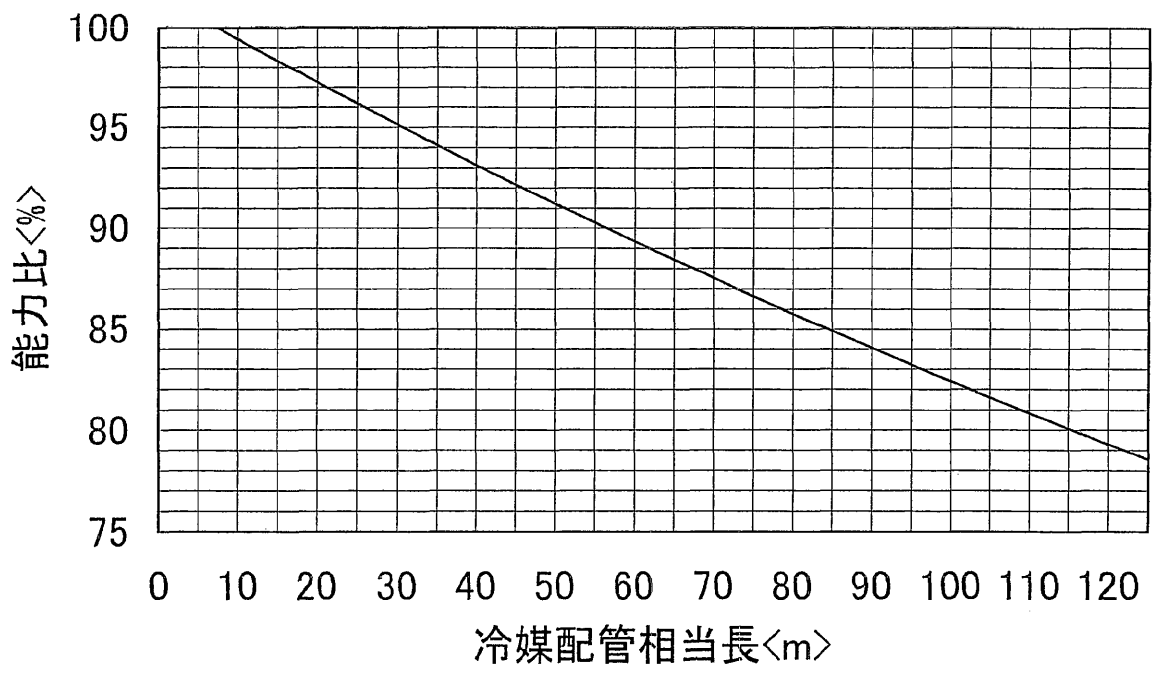

【PFK-P250AW(M)(U)-A, PFK-P500AW(M)(U)-A】
【PFK-P335AW(M)(U)-A-F, PFK-P670AW(M)(U)-A-F】

AW: 最大冷媒配管相当長62.5<m>
UAW: 最大冷媒配管相当長125<m>

冷房50Hz

冷房60Hz

WYN B 0-2401

(11/m)