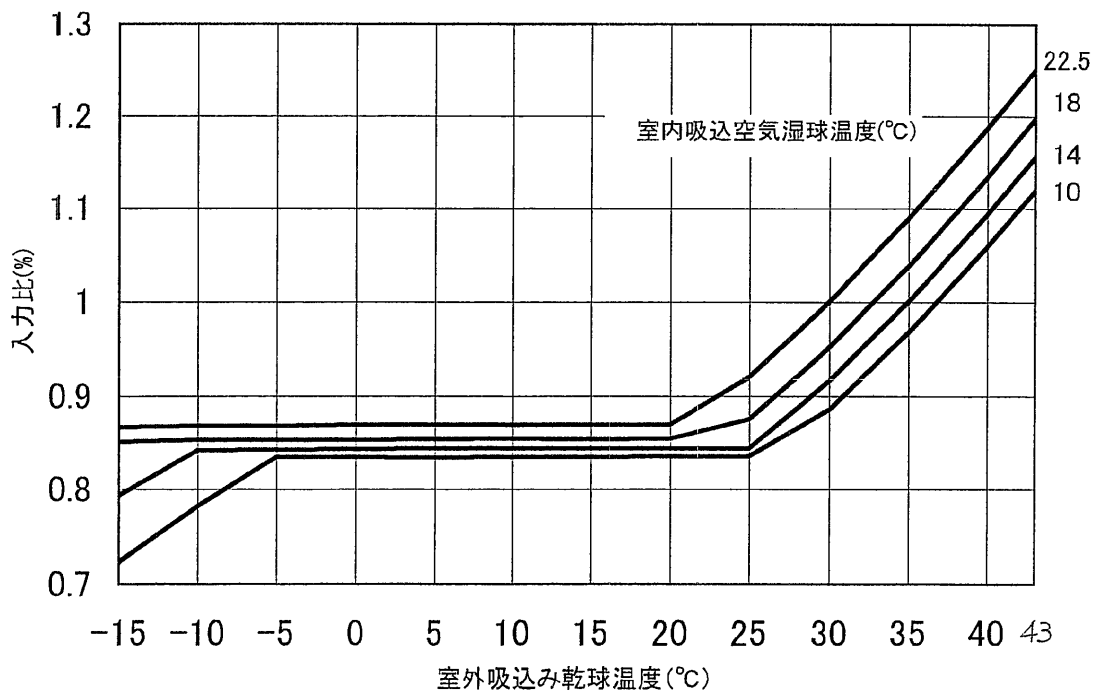

【PFTK-P250AW(M)(U)-A, PFTK-P500AW(M)(U)-A】
50Hz

冷房能力線図

冷房入力線図

WYN B 0-2401

(4/n)