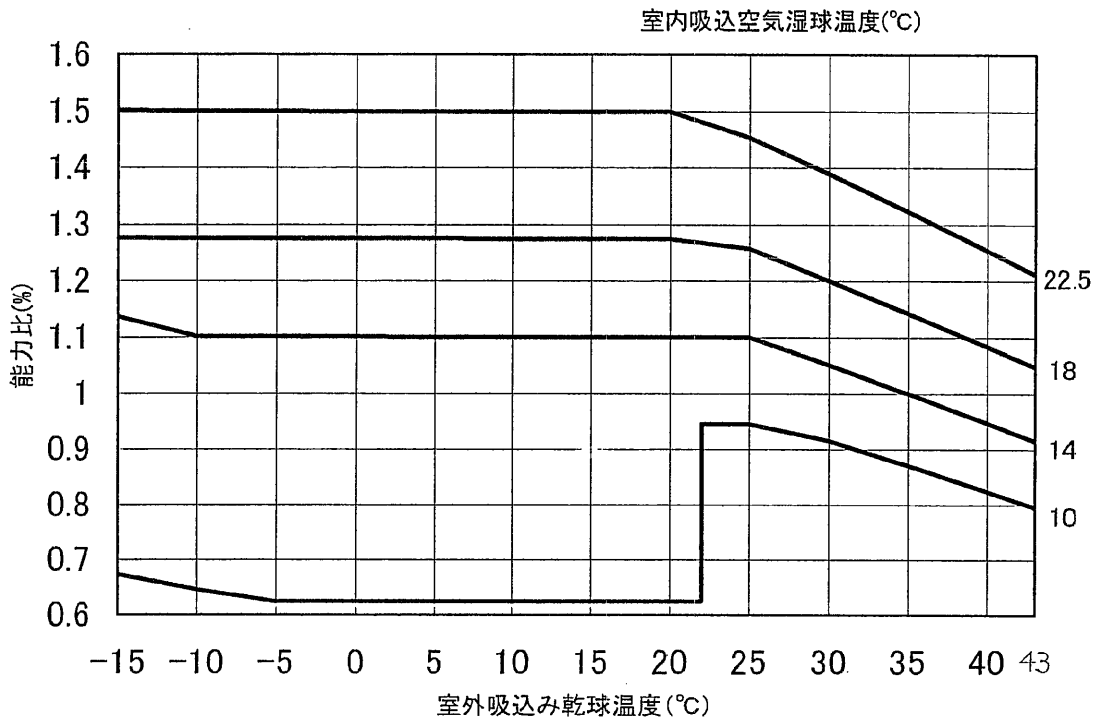

【PFTK-P250AW(M)(U)-A, PFTK-P500AW(M)(U)-A】
50Hz

冷房能力線図

冷房入力線図

WYN B 0-2401

(4/n)