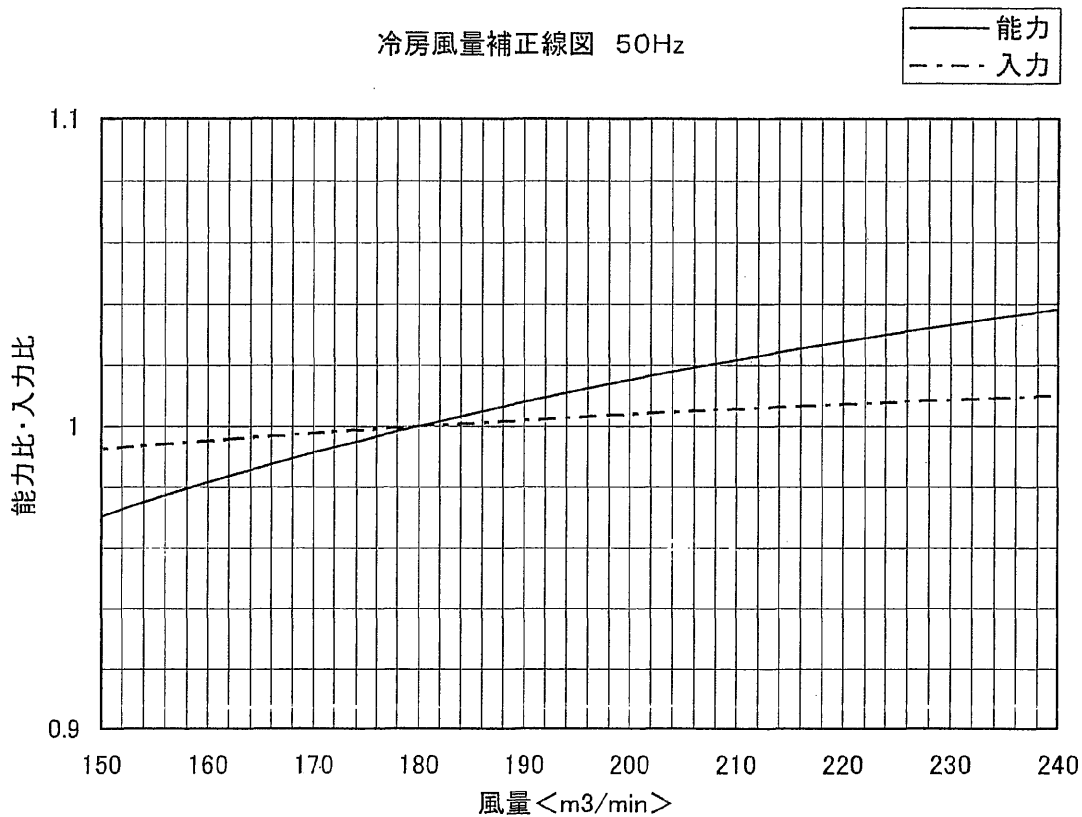

【PFTK-P500AW(M)(U)-A】

冷房風量補正線図 50Hz

冷房風量補正線図 60Hz

WYN B0-2401

(15/m)