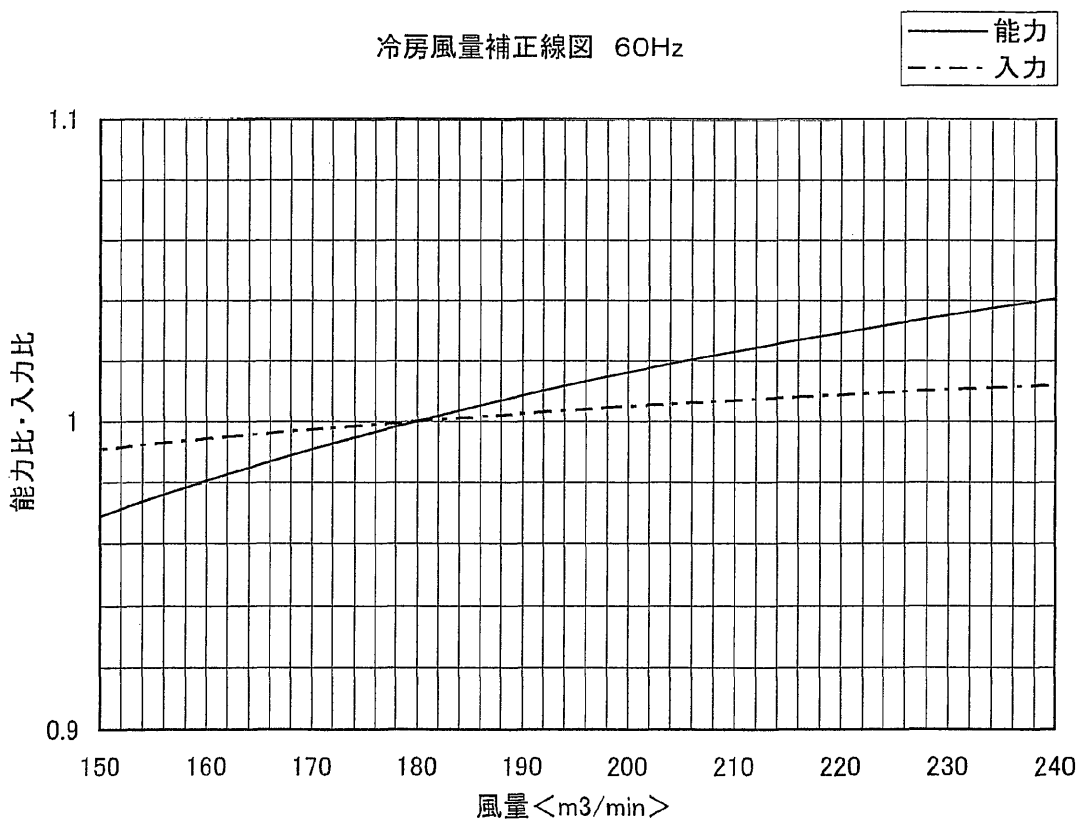

【PFTK-P500AW(M)(U)-A】

冷房風量補正線図 50Hz

冷房風量補正線図 60Hz

WYN B0-2401

(15/m)