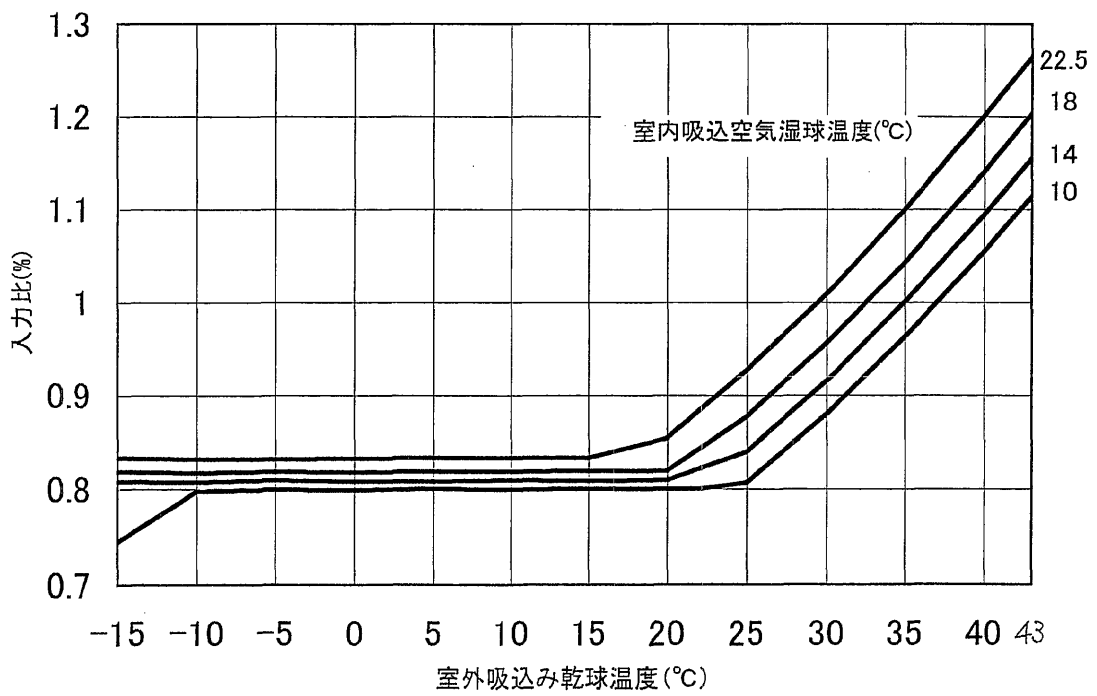

【PFTK-P250AW(M)(U)-A, PFTK-P500AW(M)(U)-A】
60Hz

冷房能力線図

冷房入力線図

WYN B0-2401
(5/m)