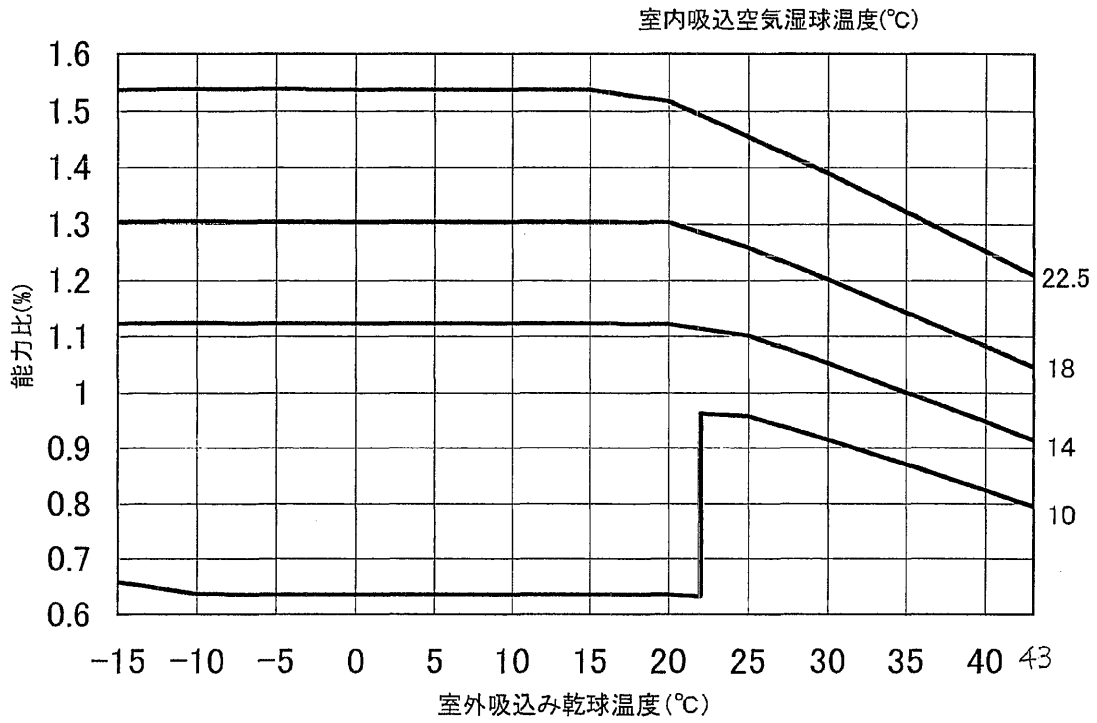

【PFTK-P250AW(M)(U)-A, PFTK-P500AW(M)(U)-A】
60Hz

冷房能力線図

冷房入力線図

WYN B0-2401
(5/m)