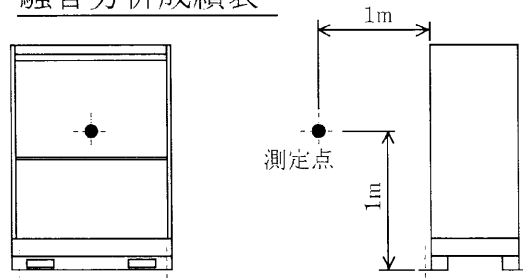

騒音分析成績表

PQHY-P224M-E

測定場所: 無響音室  
計器: B&K

		63Hz	125Hz	250Hz	500Hz	1000Hz	2000Hz	4000Hz	8000Hz	A特性	
標準	50/60Hz	58	50	47	45	41	37	33	31	47	(dB)