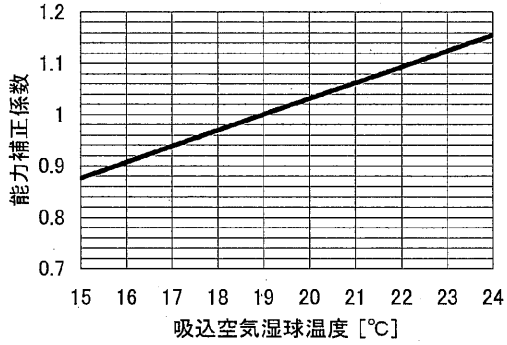

【吸込空気温度補正】

・冷房能力・入力補正

・暖房能力・入力補正

【冷媒配管長補正】

【冷房能力補正係数】

【暖房能力補正係数】

【水頭損失図】