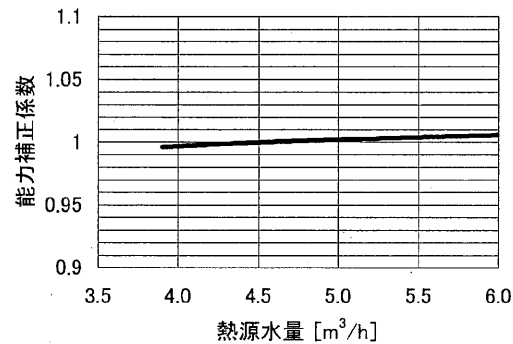

【水量補正】

・冷房能力・入力補正