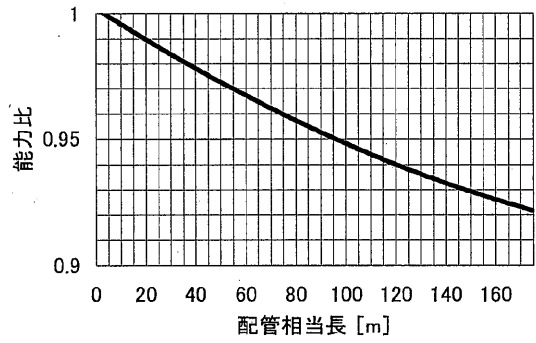

【吸込空気温度補正】

・冷房能力・入力補正

・暖房能力・入力補正

【冷媒配管長補正】

【冷房能力補正係数】

【暖房能力補正係数】

【水頭損失図】