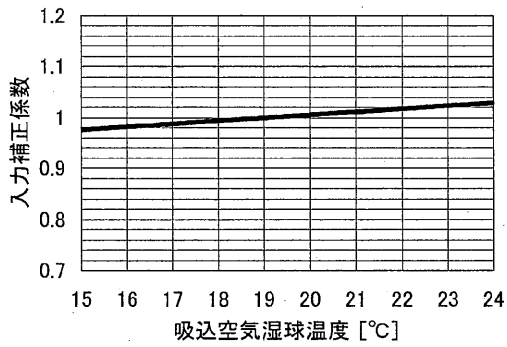

【吸込空気温度補正】

・冷房能力・入力補正

・暖房能力・入力補正

【冷媒配管長補正】

【冷房能力補正係数】

【暖房能力補正係数】

【水頭損失図】