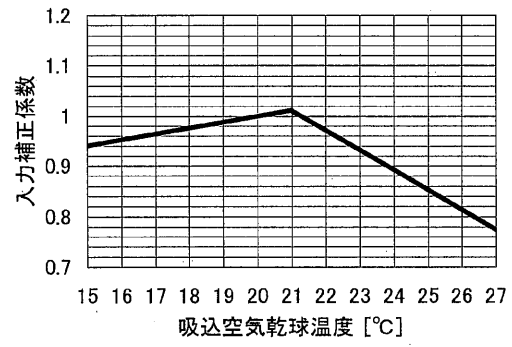

【吸込空気温度補正】

・冷房能力・入力補正

・暖房能力・入力補正

【冷媒配管長補正】

【冷房能力補正係数】

【暖房能力補正係数】

【水頭損失図】