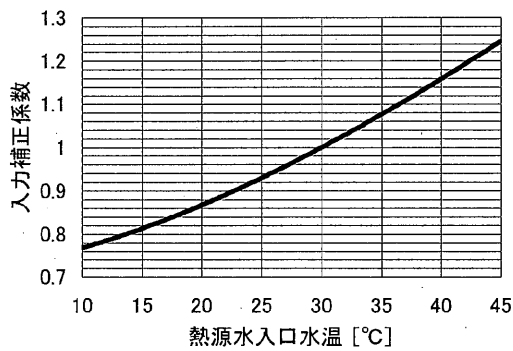

【PQHY-P224M-E】

【水温補正】

・冷房能力・入力補正