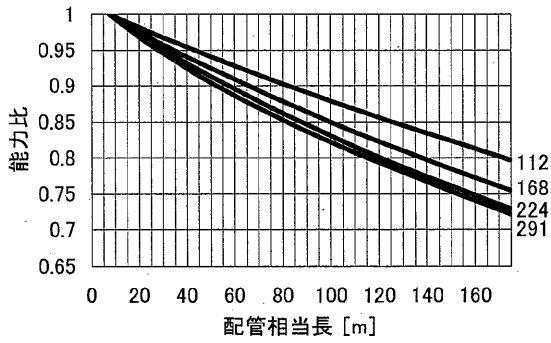

【吸込空気温度補正】

・冷房能力・入力補正

・暖房能力・入力補正

【冷媒配管長補正】

【冷房能力補正係数】

【暖房能力補正係数】

【水頭損失図】