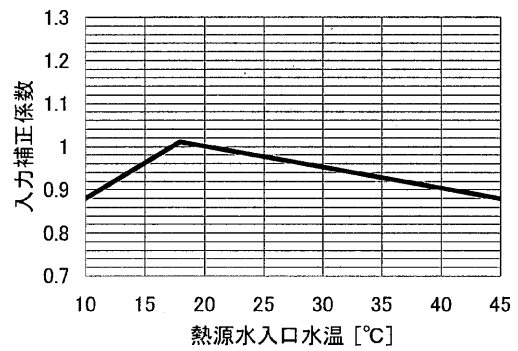

・暖房能力・入力補正