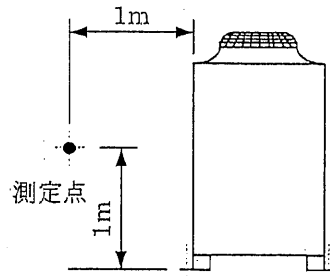

騒音分析成績表

PUHV-P280M-E (-BS, -BSG)

測定場所: 無響音室
計器: B&K

		63Hz	125Hz	250Hz	500Hz	1000Hz	2000Hz	4000Hz	8000Hz	A特性	
標準	50/60Hz	62.5	58.5	55.5	53	49.5	49	49	43	57	(dB)
ナイトモード	50/60Hz	60	56.5	50	45.5	41	38.5	38	39	49	(dB)