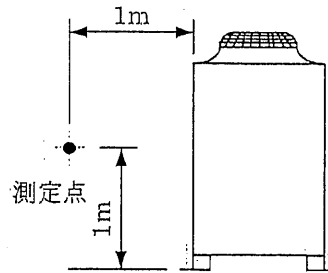

騒音分析成績表

PUHV-P280M-E (-BS, -BSG)

測定場所: 無響音室
計器: B&K

		63Hz	125Hz	250Hz	500Hz	1000Hz	2000Hz	4000Hz	8000Hz	A特性	
標準	50/60Hz	62.5	58.5	55.5	53	49.5	49	49	43	57	(dB)
ナイトモード	50/60Hz	60	56.5	50	45.5	41	38.5	38	39	49	(dB)