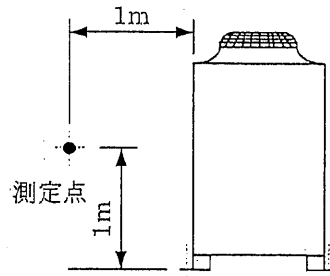

騒音分析成績表

PUHV-P280M-E (-BS, -BSG)

測定場所: 無響音室  
計器: B&K

		63Hz	125Hz	250Hz	500Hz	1000Hz	2000Hz	4000Hz	8000Hz	A特性	
標準	50/60Hz	62.5	58.5	55.5	53	49.5	49	49	43	57	(dB)
ナイトモード	50/60Hz	60	56.5	50	45.5	41	38.5	38	39	49	(dB)