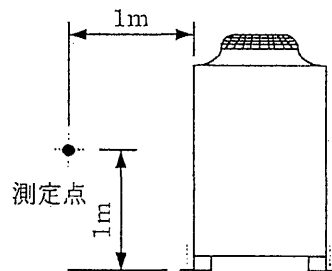

騒音分析成績表

PUHV-P450M-E (-BS, -BSG)

測定場所: 無響音室
計器: B&K

	63Hz	125Hz	250Hz	500Hz	1000Hz	2000Hz	4000Hz	8000Hz	A特性	
標準	50/60Hz	67.5	68.5	60.5	58.5	54.5	50.5	48.5	43	61 (dB)
ナイトモード	50/60Hz	64.5	57.5	54.5	49	48	41.5	39	41	53 (dB)