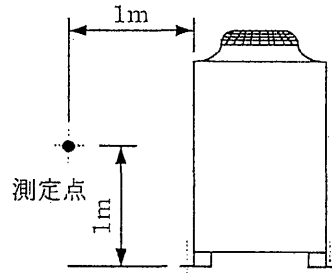

騒音分析成績表

PUHV-P450M-E (-BS, -BSG)

測定場所: 無響音室
計器: B&K

	63Hz	125Hz	250Hz	500Hz	1000Hz	2000Hz	4000Hz	8000Hz	A特性	
標準	50/60Hz	67.5	68.5	60.5	58.5	54.5	50.5	48.5	43	61 (dB)
ナイトモード	50/60Hz	64.5	57.5	54.5	49	48	41.5	39	41	53 (dB)