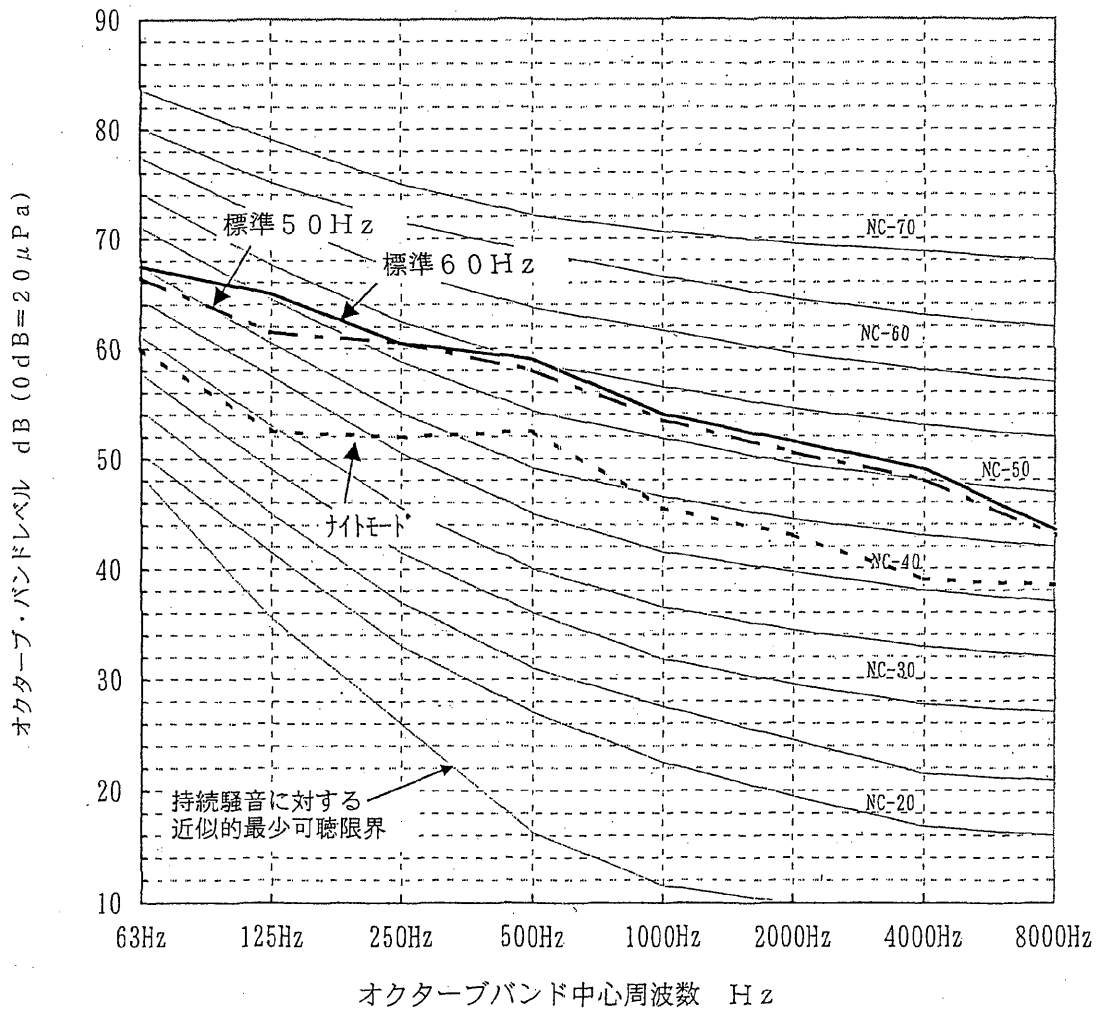

騒音分析成績表

PUHV-P560M-E (-BS, -BSG)

測定場所: 無響音室  
計器: B&K

		63Hz	125Hz	250Hz	500Hz	1000Hz	2000Hz	4000Hz	8000Hz	A特性	
標準	50Hz	67	61.5	60.5	58	53.5	50.5	48	43	60	(dB)
	60Hz	68	65	60.5	59	54	51.5	49	43.5	61	(dB)
ナイトモード	50/60Hz	60	52.5	52.0	52.5	45.5	43.0	39	38.5	53	(dB)