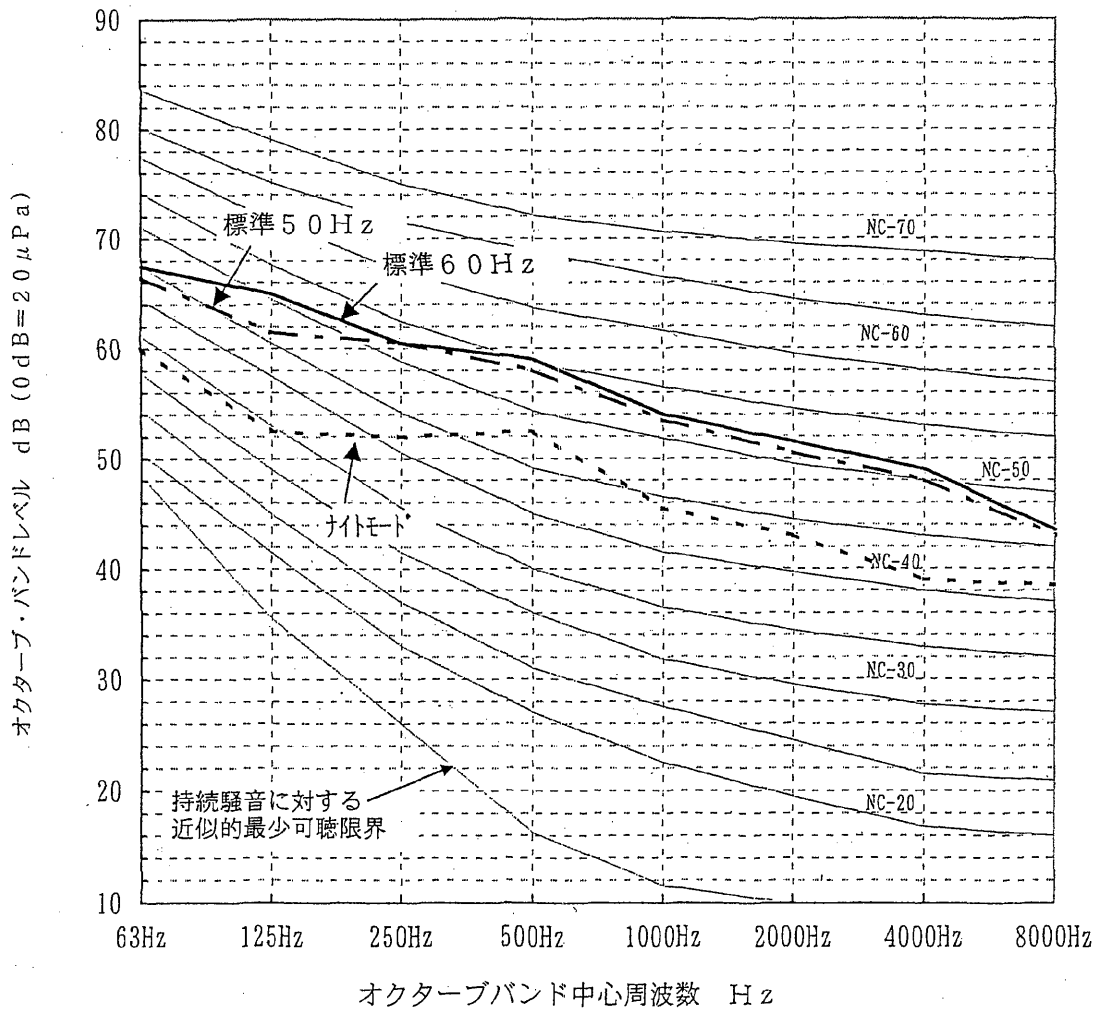

騒音分析成績表

PUHV-P560M-E (-BS, -BSG)

測定場所: 無響音室
計器: B&K

		63Hz	125Hz	250Hz	500Hz	1000Hz	2000Hz	4000Hz	8000Hz	A特性	
標準	50Hz	67	61.5	60.5	58	53.5	50.5	48	43	60	(dB)
	60Hz	68	65	60.5	59	54	51.5	49	43.5	61	(dB)
ナイトモード	50/60Hz	60	52.5	52.0	52.5	45.5	43.0	39	38.5	53	(dB)