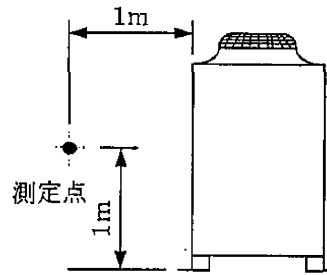

騒音分析成績表

PUHY-P280M-E (-BS, -BSG)

測定場所: 無響音室  
計器: B&K

	63Hz	125Hz	250Hz	500Hz	1000Hz	2000Hz	4000Hz	8000Hz	A特性	
標準	50/60Hz	62.5	58.5	55.5	53	49.5	49	49	43	57 (dB)
ナイトモード	50/60Hz	60	56.5	50	45.5	41	38.5	38	39	49 (dB)