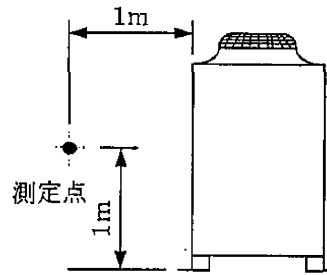

騒音分析成績表

PUHY-P280M-E (-BS, -BSG)

測定場所: 無響音室
計器: B&K

	63Hz	125Hz	250Hz	500Hz	1000Hz	2000Hz	4000Hz	8000Hz	A特性	
標準	50/60Hz	62.5	58.5	55.5	53	49.5	49	49	43	57 (dB)
ナイトモード	50/60Hz	60	56.5	50	45.5	41	38.5	38	39	49 (dB)