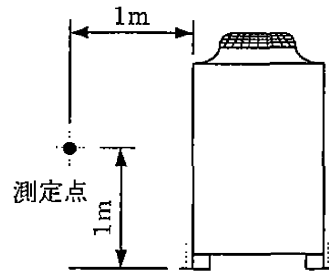

騒音分析成績表

PUHY-P355M-E (-BS, -BSG)

測定場所: 無響音室
計器: B&K

	63Hz	125Hz	250Hz	500Hz	1000Hz	2000Hz	4000Hz	8000Hz	A特性	
標準	50/60Hz	63	64	57.5	55	50.5	50.5	54	50	60 (dB)
ナイトモード	50/60Hz	64	55	48.5	46.5	44.5	45	43.5	42	52 (dB)