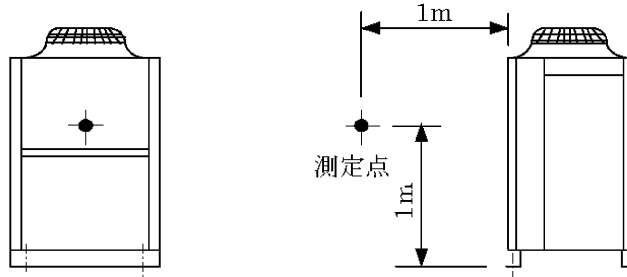

騒音分析成績表

PURY-P335 (S) CM-E (-BS, -BSG)

測定場所: 無響音室  
計器: B&K

		63Hz	125Hz	250Hz	500Hz	1000Hz	2000Hz	4000Hz	8000Hz	A特性	
標準	50/60Hz	65	63.5	61	56	53	48.5	45	42.5	59	(dB)
ナイトモード	50/60Hz	61	59.5	49	44.5	41.5	38.5	39.5	37.5	50	(dB)