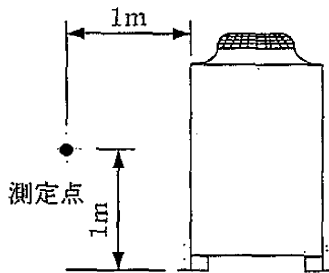

騒音分析成績表

PURY-P335M-E (-BS, -BSG)

測定場所: 無響音室
計器: B&K

	63Hz	125Hz	250Hz	500Hz	1000Hz	2000Hz	4000Hz	8000Hz	A特性	
標準	50/60Hz	65	61	58	55	51.5	51	51	45.5	59 (dB)
ナイトモード	50/60Hz	64	55	48.5	46.5	42.5	43	41.5	40	51 (dB)