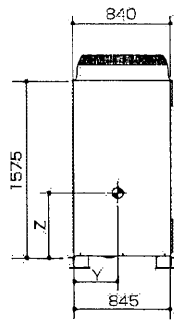

重心位置 (室外ユニット)

● PURY-P224,280,335,400M-E (-BS,-BSG)

形名	X	Y	Z
PURY-P224M-E	430	370	570
PURY-P280M-E	410	380	590
PURY-P335M-E	410	380	590
PURY-P400M-E	410	380	590