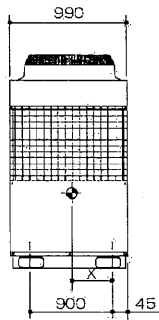

重心位置 (室外ユニット)

● PURY-P224,280,335,400M-E (-BS,-BSG)

形名	X	Y	Z
PURY-P224M-E	430	370	570
PURY-P280M-E	410	380	590
PURY-P335M-E	410	380	590
PURY-P400M-E	410	380	590