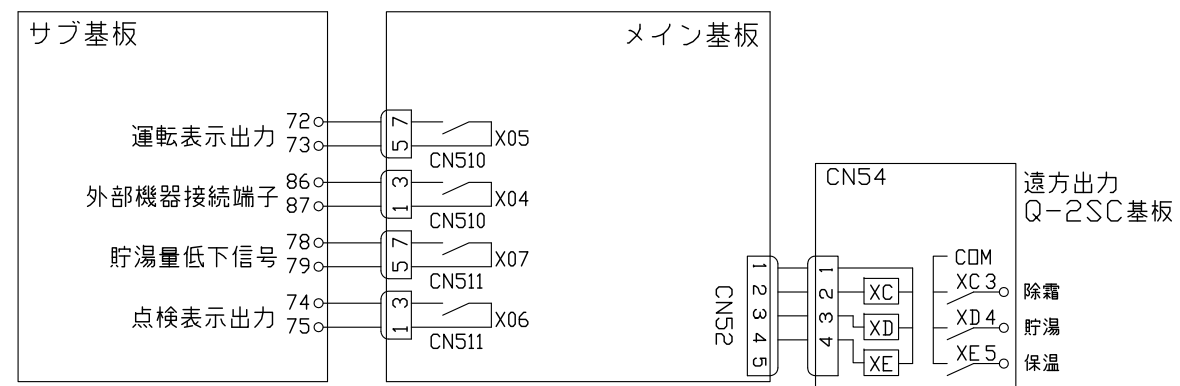

密閉型システム エコキュート×1台～密閉貯湯槽×1台

電気系統図

電気配線端子

※信号出力は、ユニット毎に行いません。
使用する全ユニットに接続してください。

 DIM. mm	作成日付 ISSUED	改定日付 REVISED	TITLE オールインワン型業務用エコキュート QAHV-N560D-HWPX1 電気系統図		
	SCALE	 三菱電機株式会社		DRW.NO.	REV. PAGE /