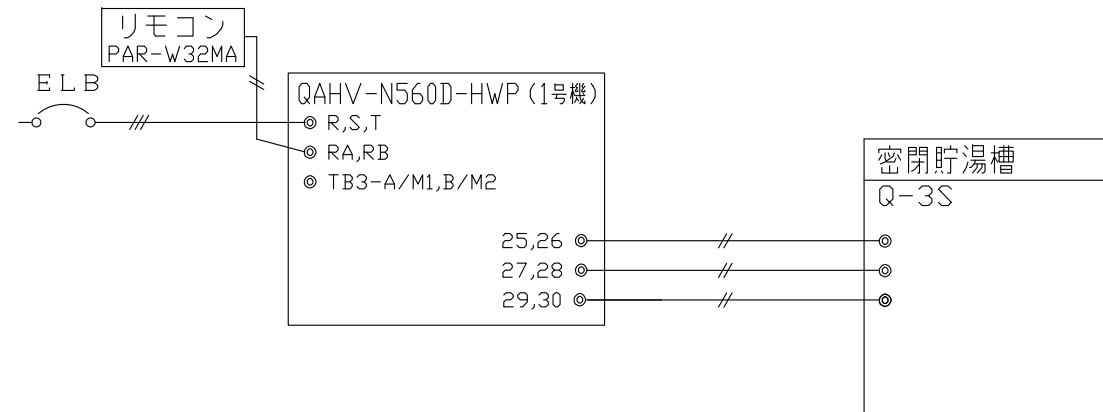

密閉型システム エコキュート×1台～密閉貯湯槽×1台

電気系統図

電気配線端子

※信号出力は、ユニット毎に行いません。
使用する全ユニットに接続してください。

 DIM. mm	作成日付 ISSUED	改定日付 REVISED	TITLE オールインワン型業務用エコキュート QAHV-N560D-HWPX1 電気系統図		
	SCALE	 三菱電機株式会社		DRW.NO.	REV. PAGE /