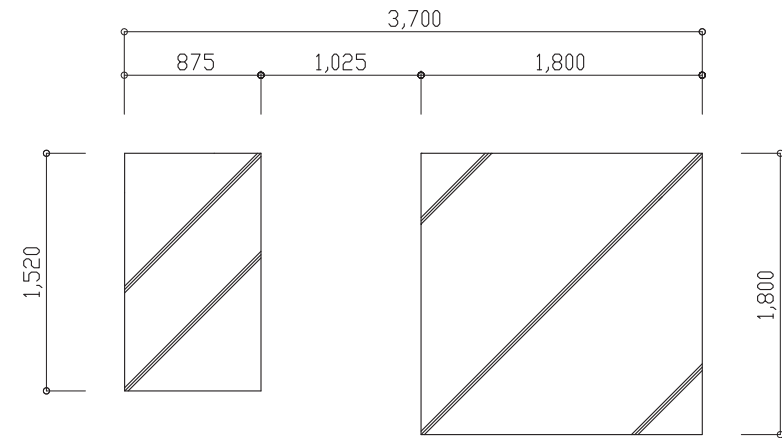

業務用エコキュート基礎 貯湯槽基礎 (2~6t)
(1台)

平面図 1:50

立面図 1:50

	作成日付 ISSUED	改定日付 REVISED	TITLE オールインワン型業務用エコキュート QAHV-N560D-HWPX1-TM コンクリート基礎 (参考図)		
	DIM. mm				
SCALE	 三菱電機株式会社		DRW.NO.	REV.	PAGE /