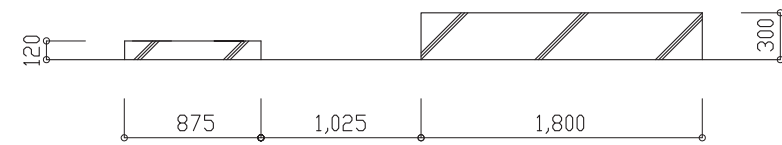

業務用エコキュート基礎 貯湯槽基礎 (2~6t)
(1台)

平面図 1:50

立面図 1:50

	作成日付 ISSUED	改定日付 REVISED	TITLE オールインワン型業務用エコキュート QAHV-N560D-HWPX1-TM コンクリート基礎 (参考図)		
	DIM. mm				
SCALE	 三菱電機株式会社		DRW.NO.	REV.	PAGE /