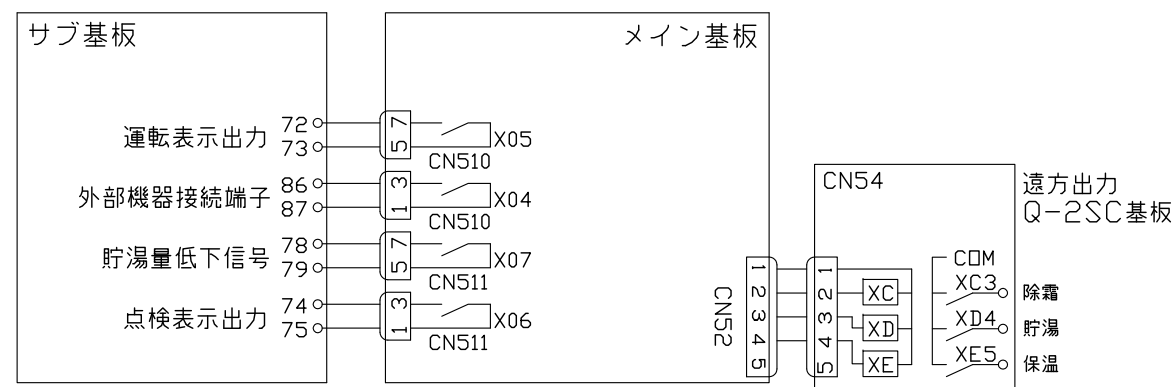

密閉型システム エコキュート×2台ー密閉貯湯槽×1台

電気系統図

密閉型システム エコキュート×2台ー密閉貯湯槽×2台

電気系統図

電気配線端子

※信号出力は、ユニット毎に行ないます。
使用する全ユニットに接続してください。

	作成日付 ISSUED	改定日付 REVISED	TITLE オールインワン型業務用エコキュート QAHV-N560D-HWPX2 電気系統図		
	DIM. mm			DRW.NO.	REV. PAGE
SCALE	三菱電機株式会社				/