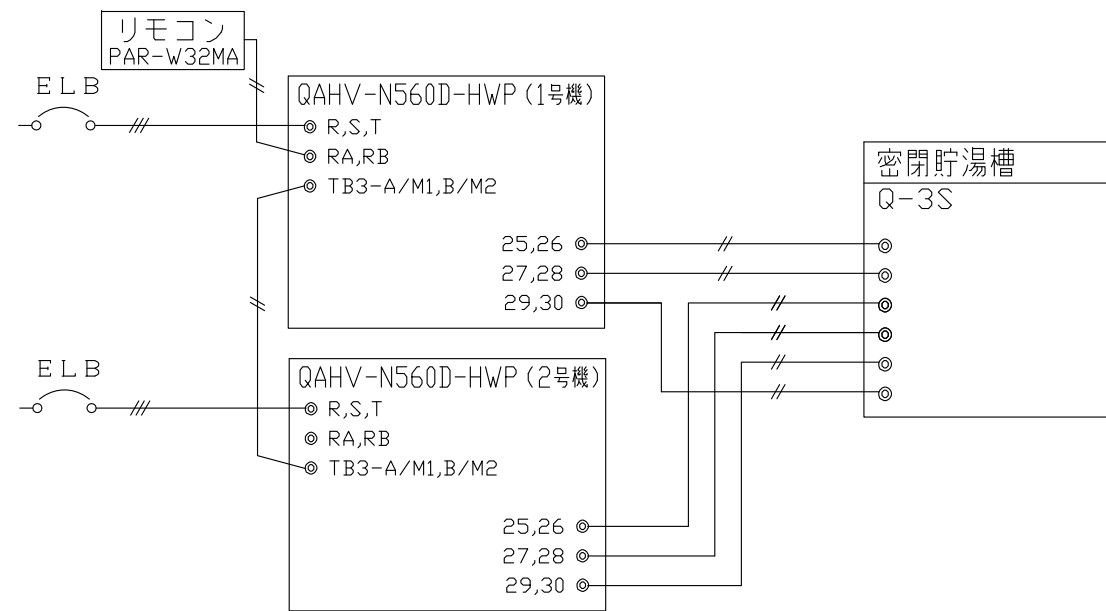

密閉型システム エコキュート×2台ー密閉貯湯槽×1台

電気系統図

密閉型システム エコキュート×2台ー密閉貯湯槽×2台

電気系統図

電気配線端子

※信号出力は、ユニット毎に行ないます。
使用する全ユニットに接続してください。

	作成日付 ISSUED	改定日付 REVISED	TITLE オールインワン型業務用エコキュート QAHV-N560D-HWPX2 電気系統図		
	DIM. mm			DRW.NO.	REV. PAGE
SCALE	三菱電機株式会社				/