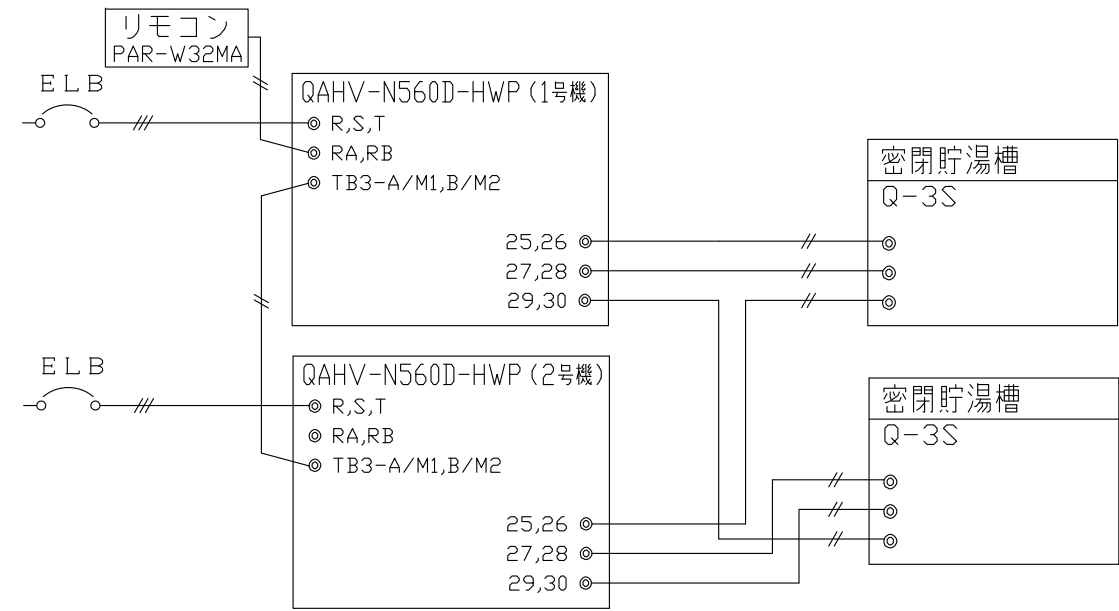

密閉型システム エコキュート×2台ー密閉貯湯槽×1台

電気系統図

密閉型システム エコキュート×2台ー密閉貯湯槽×2台

電気系統図

電気配線端子

※信号出力は、ユニット毎に行ないます。
使用する全ユニットに接続してください。

	作成日付 ISSUED	改定日付 REVISED	TITLE オールインワン型業務用エコキュート QAHV-N560D-HWPX2 電気系統図		
	DIM. mm			DRW.NO.	REV. PAGE
SCALE	三菱電機株式会社				/