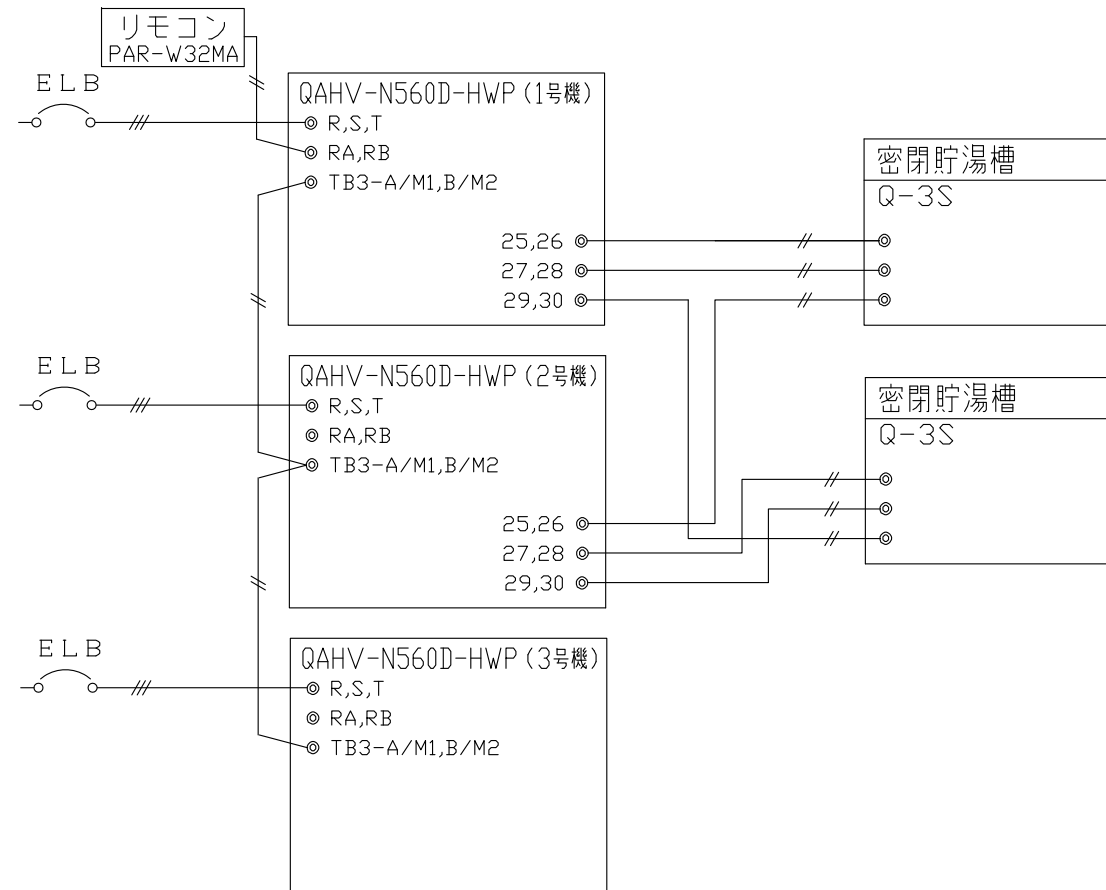

密閉型システム エコキュート×3台ー密閉貯湯槽×2台

電気系統図

電気配線端子

※信号出力は、ユニット毎に行ないます。
使用する全ユニットに接続してください。

	作成日付 ISSUED	改定日付 REVISED	TITLE オールインワン型業務用エコキュート QAHV-N560D-HWPX3 電気系統図
DIM. mm			
SCALE	三菱電機株式会社		DRW.NO. / REV. / PAGE