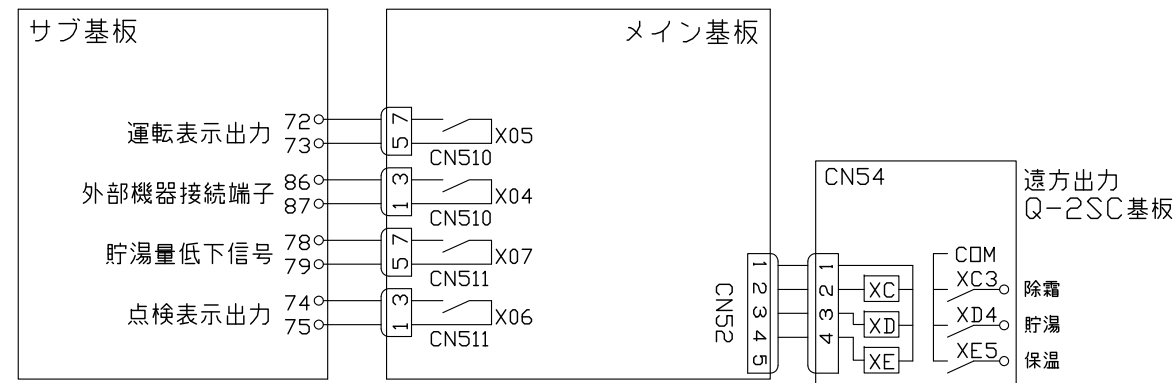

密閉型システム エコキュート×3台ー密閉貯湯槽×2台

電気系統図

電気配線端子

※信号出力は、ユニット毎に行ないます。
使用する全ユニットに接続してください。

	作成日付 ISSUED	改定日付 REVISED	TITLE オールインワン型業務用エコキュート QAHV-N560D-HWPX3 電気系統図
DIM. mm			
SCALE	三菱電機株式会社		DRW.NO. / REV. / PAGE