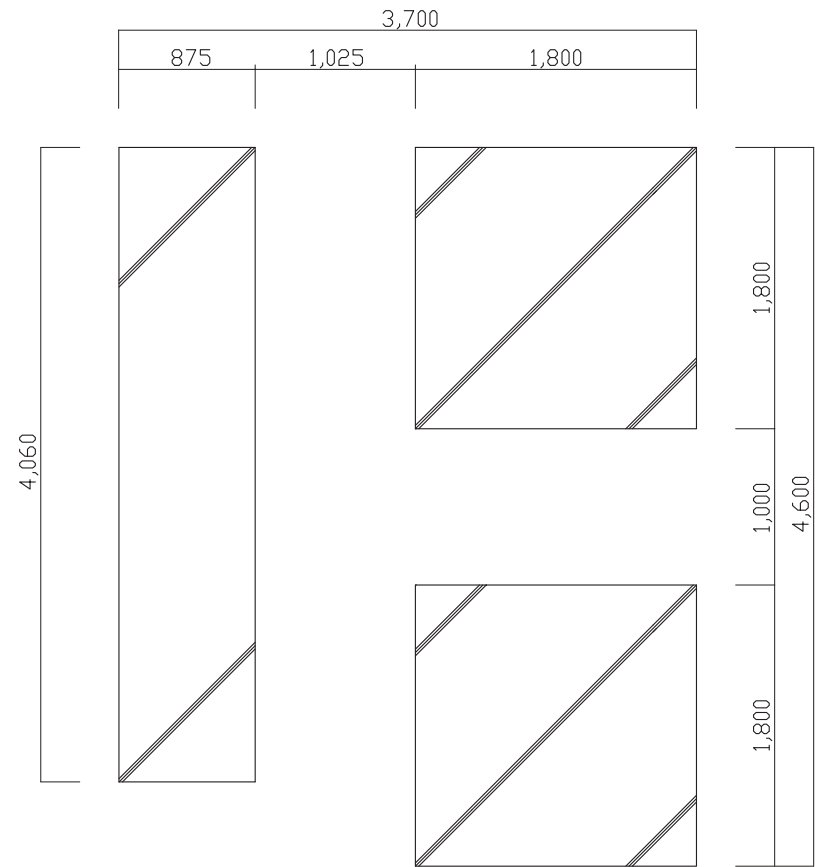

業務用エコキュート基礎 貯湯槽基礎 (6+6t)
(3台)

平面図 1:50

立面図 1:50

	作成日付 ISSUED	改定日付 REVISED	TITLE オールインワン型業務用エコキュート QAHV-N560D-HWPX3-TM コンクリート基礎図 (参考図)		
	DIM. mm				
SCALE	三菱電機株式会社		DRW.NO.	REV.	PAGE /