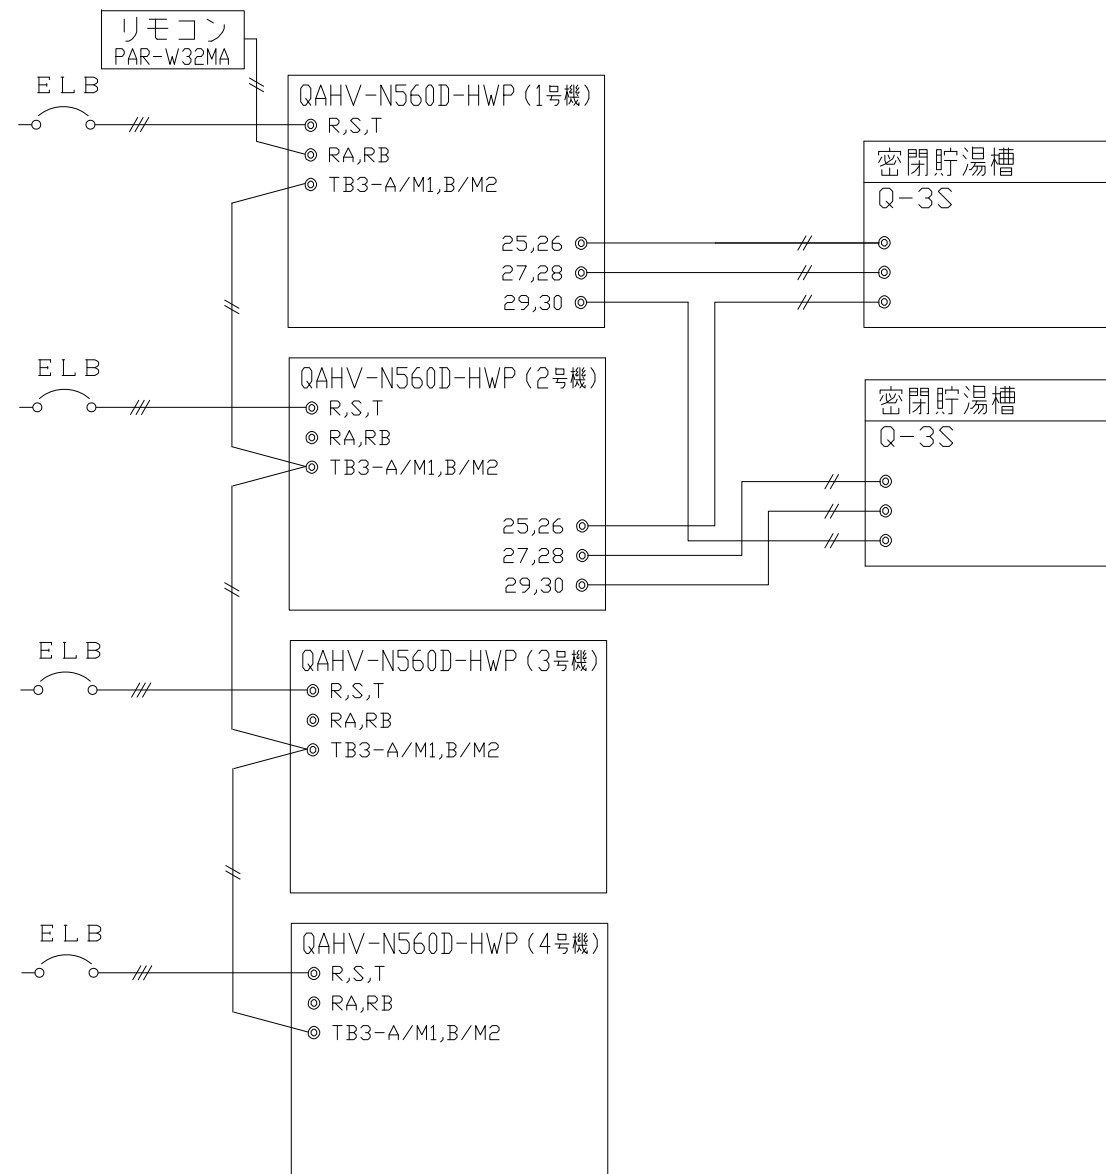

密閉型システム エコキュート×4台ー密閉貯湯槽×2台

電気系統図

電気配線端子

※信号出力は、ユニット毎に行いません。
使用する全ユニットに接続してください。

	作成日付 ISSUED	改定日付 REVISED	TITLE オールインワン型業務用エコキュート QAHV-N560D-HWPX4 電気系統図		
	DIM. mm				
SCALE	三菱電機株式会社			DRW.NO.	REV. PAGE