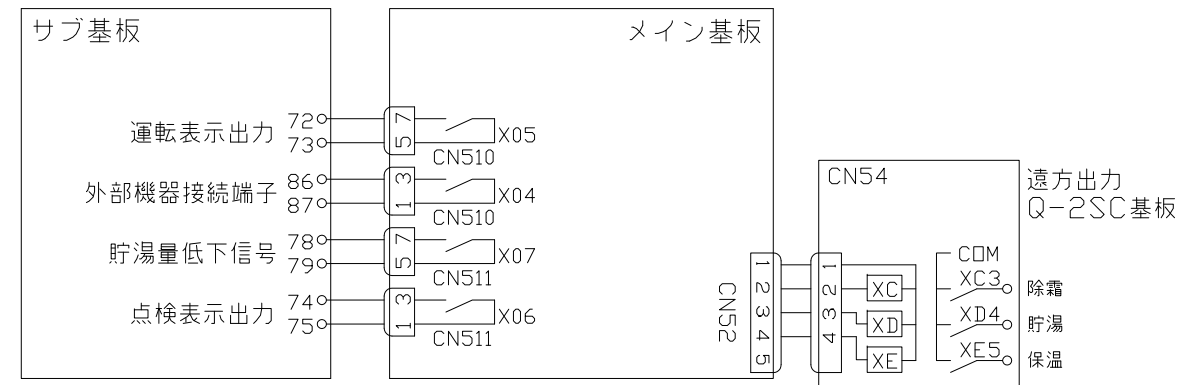

密閉型システム エコキュート×4台ー密閉貯湯槽×2台

電気系統図

電気配線端子

※信号出力は、ユニット毎に行いません。
使用する全ユニットに接続してください。

	作成日付 ISSUED	改定日付 REVISED	TITLE オールインワン型業務用エコキュート QAHV-N560D-HWPX4 電気系統図		
	DIM. mm				
SCALE	三菱電機株式会社			DRW.NO.	REV. PAGE