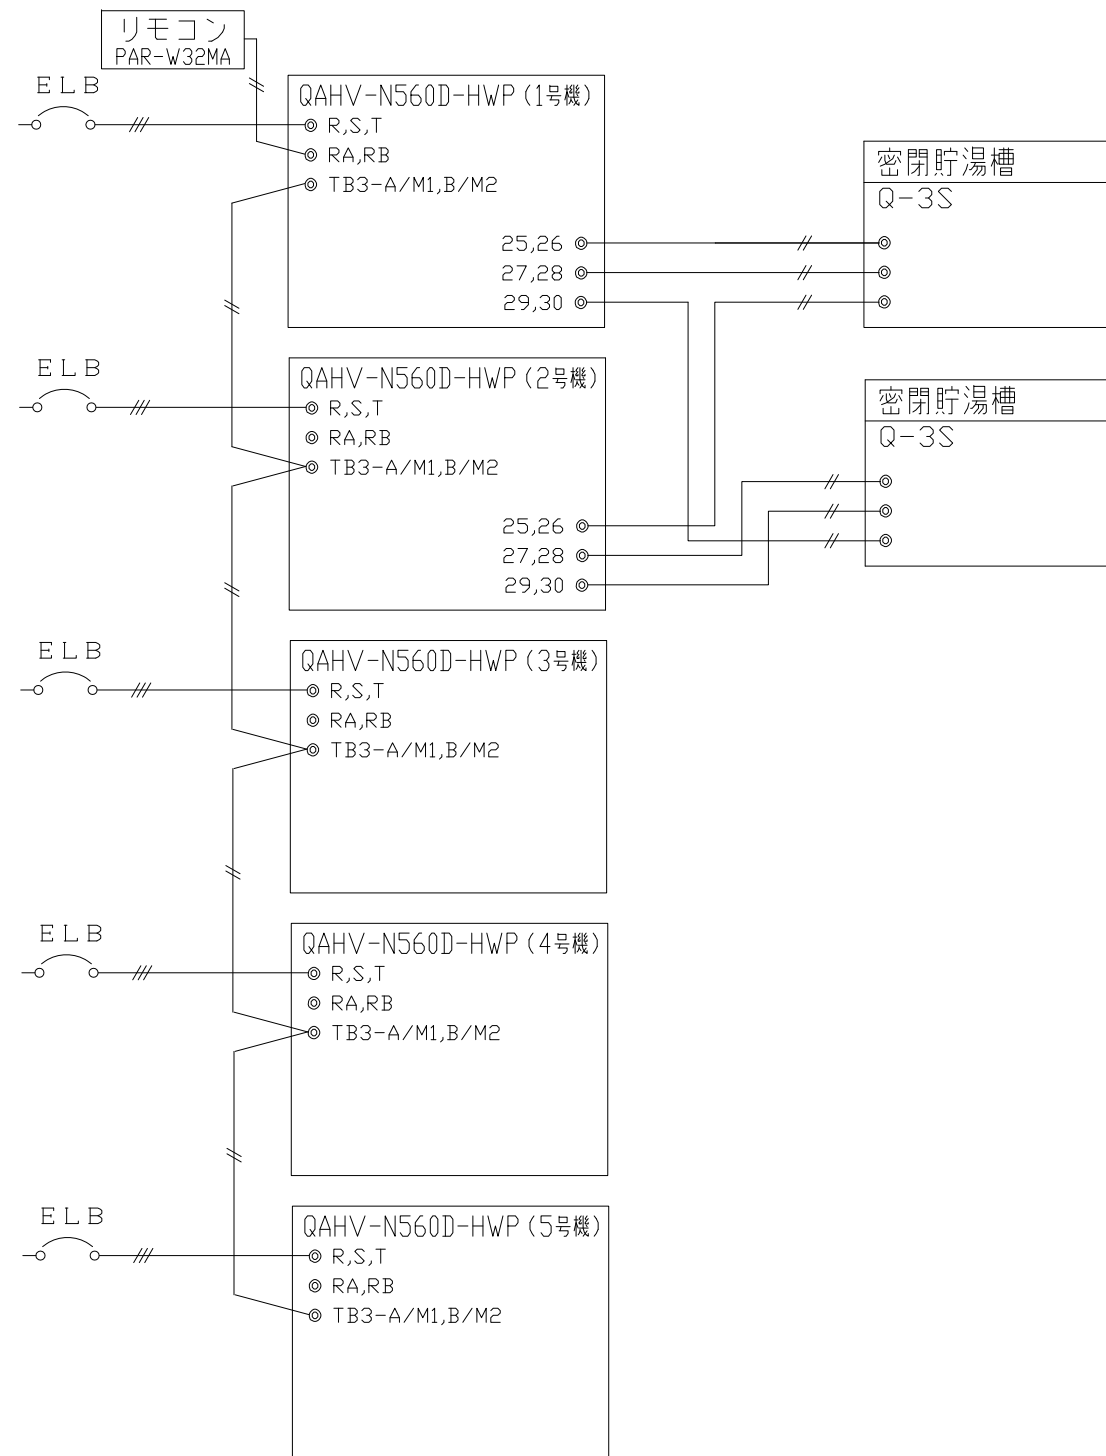

密閉型システム エコキュート×5台ー密閉貯湯槽×2台

電気系統図

電気配線端子

※信号出力は、ユニット毎に行いません。
使用する全ユニットに接続してください。

	作成日付 ISSUED	改定日付 REVISED	TITLE オールインワン型業務用エコキュート QAHV-N560D-HWPX5 電気系統図		
	DIM. mm			DRW.NO.	REV. PAGE
SCALE	三菱電機株式会社				/