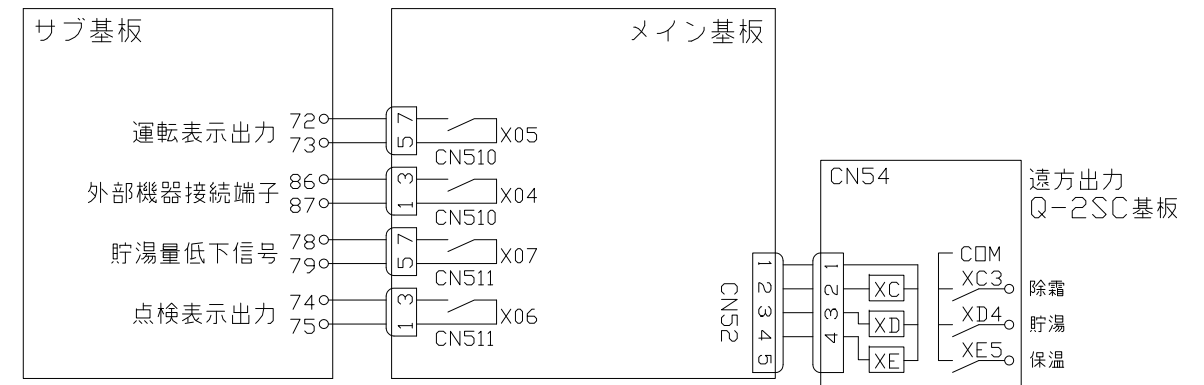

密閉型システム エコキュート×5台ー密閉貯湯槽×2台

電気系統図

電気配線端子

※信号出力は、ユニット毎に行いません。
使用する全ユニットに接続してください。

	作成日付 ISSUED	改定日付 REVISED	TITLE オールインワン型業務用エコキュート QAHV-N560D-HWPX5 電気系統図		
	DIM. mm			DRW.NO.	REV. PAGE
SCALE	三菱電機株式会社				/