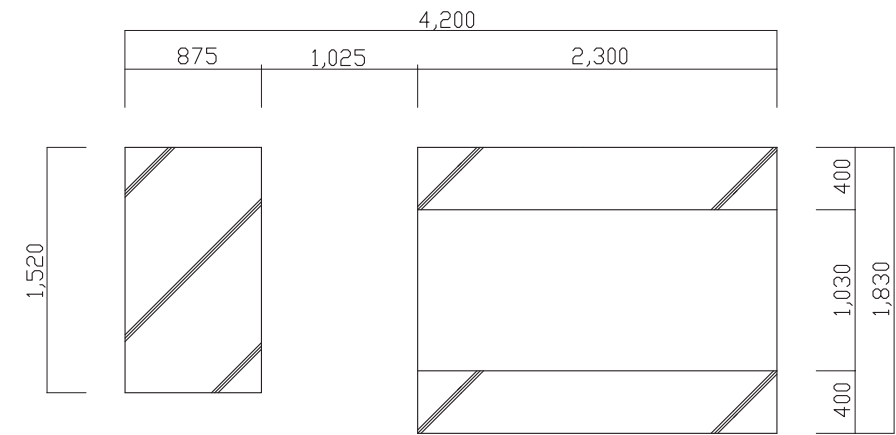

業務用エコキュート基礎 貯湯槽基礎 (4TA、5TA)
(1台)

平面図 1:50

立面図 1:50

業務用エコキュート基礎 貯湯槽基礎 (6TA、7.5TA)
(1台)

平面図 1:50

立面図 1:50

	作成日付 ISSUED	改定日付 REVISED	TITLE オールインワン型業務用エコキュート QAHV-N560DX1-4TA、5TA、6TA、7.5TA コンクリート基礎 (参考図)
DIM. mm			
SCALE	三菱電機株式会社		DRW.NO. REV. PAGE