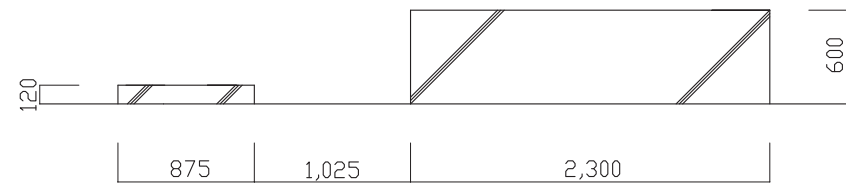

業務用エコキュート基礎 貯湯槽基礎 (4TA、5TA)
(1台)

平面図 1:50

立面図 1:50

業務用エコキュート基礎 貯湯槽基礎 (6TA、7.5TA)
(1台)

平面図 1:50

立面図 1:50

	作成日付 ISSUED	改定日付 REVISED	TITLE オールインワン型業務用エコキュート QAHV-N560DX1-4TA、5TA、6TA、7.5TA コンクリート基礎 (参考図)
DIM. mm			
SCALE	三菱電機株式会社		DRW.NO. REV. PAGE