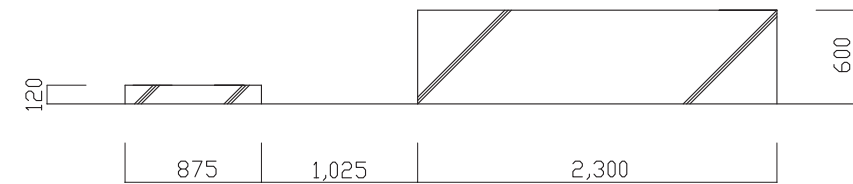

業務用エコキュート基礎 貯湯槽基礎 (4TA、5TA)
(1台)

平面図 1:50

立面図 1:50

業務用エコキュート基礎 貯湯槽基礎 (6TA、7.5TA)
(1台)

平面図 1:50

立面図 1:50

	作成日付 ISSUED	改定日付 REVISED	TITLE オールインワン型業務用エコキュート QAHV-N560DX1-4TA、5TA、6TA、7.5TA コンクリート基礎 (参考図)
DIM. mm			
SCALE	三菱電機株式会社		DRW.NO. REV. PAGE