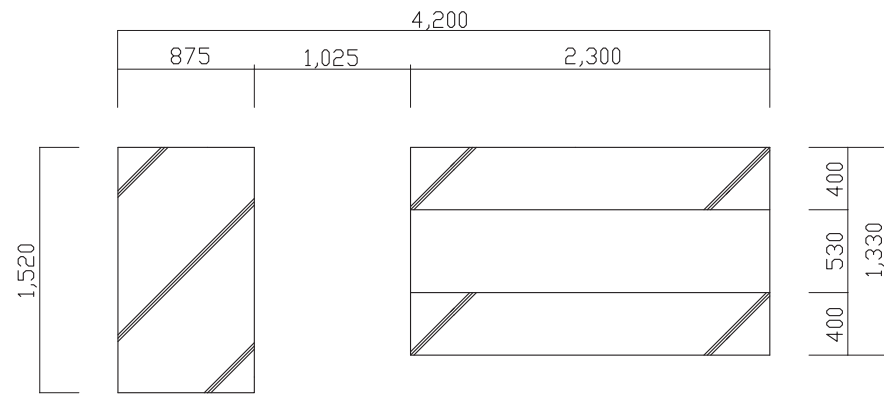

業務用エコキュート基礎 貯湯槽基礎 (4TA、5TA)
(1台)

平面図 1:50

立面図 1:50

業務用エコキュート基礎 貯湯槽基礎 (6TA、7.5TA)
(1台)

平面図 1:50

立面図 1:50

	作成日付 ISSUED	改定日付 REVISED	TITLE オールインワン型業務用エコキュート QAHV-N560DX1-4TA、5TA、6TA、7.5TA コンクリート基礎 (参考図)
DIM. mm			
SCALE	三菱電機株式会社		DRW.NO. REV. PAGE