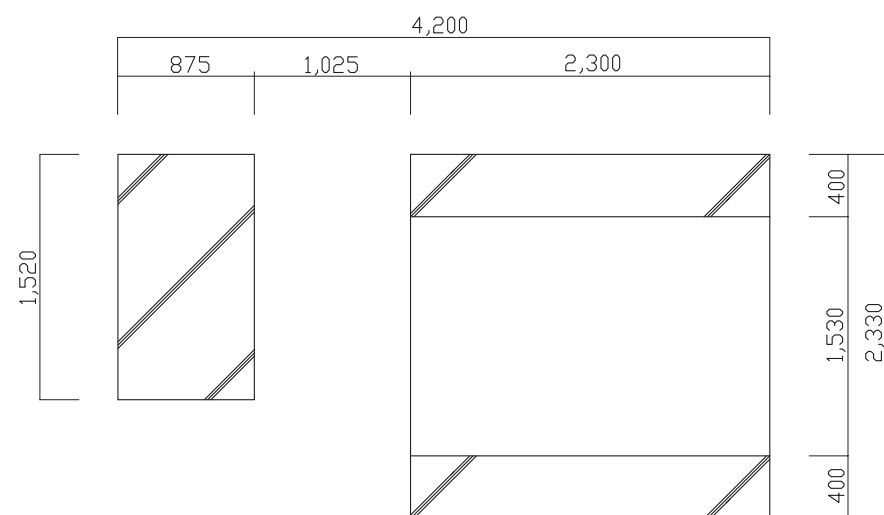

業務用エコキュート基礎 貯湯槽基礎 (8TA、8TB、10TA、10TB)
(1台)

平面図 1:50

立面図 1:50

業務用エコキュート基礎 貯湯槽基礎 (8TC)
(1台)

平面図 1:50

立面図 1:50

	作成日付 ISSUED	改定日付 REVISED	TITLE オールインワン型業務用エコキュート QAHV-N560DX1-8T(ABC)、10T(AB) コンクリート基礎 (参考図)
	DIM. mm		
SCALE	 三菱電機株式会社		DRW.NO.
			REV.
			PAGE