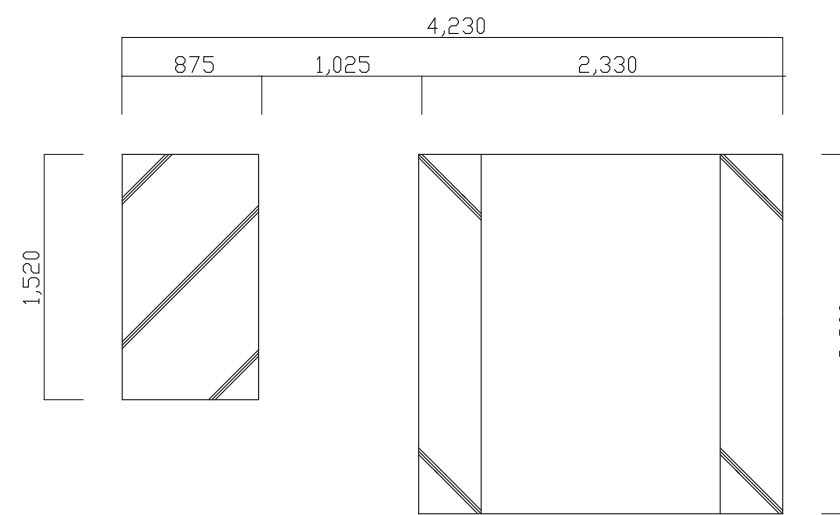

業務用エコキュート基礎 貯湯槽基礎 (8TA、8TB、10TA、10TB)
(1台)

平面図 1:50

立面図 1:50

業務用エコキュート基礎 貯湯槽基礎 (8TC)
(1台)

平面図 1:50

立面図 1:50

	作成日付 ISSUED	改定日付 REVISED	TITLE オールインワン型業務用エコキュート QAHV-N560DX1-8T(ABC)、10T(AB) コンクリート基礎 (参考図)
	DIM. mm		
SCALE	 三菱電機株式会社		DRW.NO.
			REV.
			PAGE