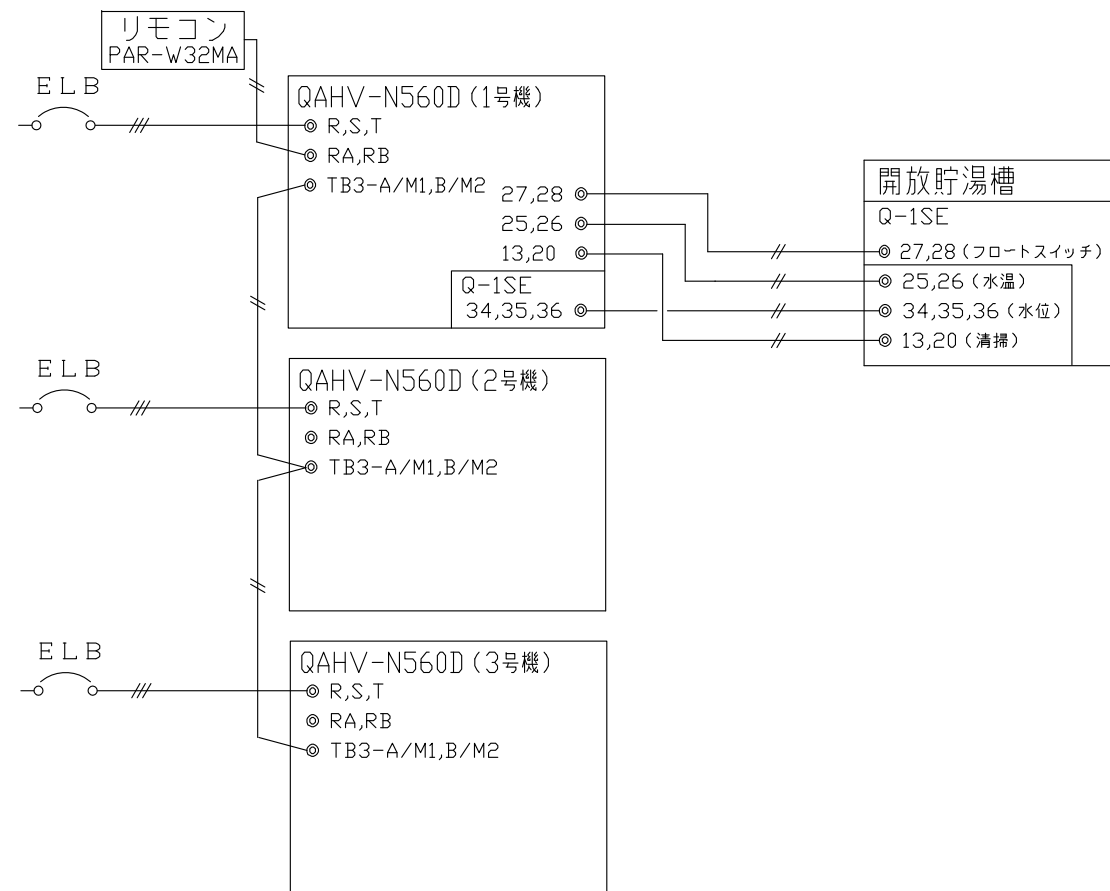

開放型システム エコキュート×3台～開放貯湯槽×1台

電気系統図

配管系統図

電気配線端子

※信号出力は、ユニット毎に行ないます。
 使用する全ユニットに接続してください。
 但し、湯水溢水信号出力は1号機のみ接続してください。

エコキュート内部配管

(※1) Q-3Vの使用要否については、給水方法により選択願います。
 (工場出荷時、組込済)

	作成日付 ISSUED	改定日付 REVISED	TITLE オールインワン型業務用エコキュート QAHV-N560DX3 電気系統図、配管系統図
DIM. mm			
SCALE	三菱電機株式会社		DRW.NO. REV. PAGE