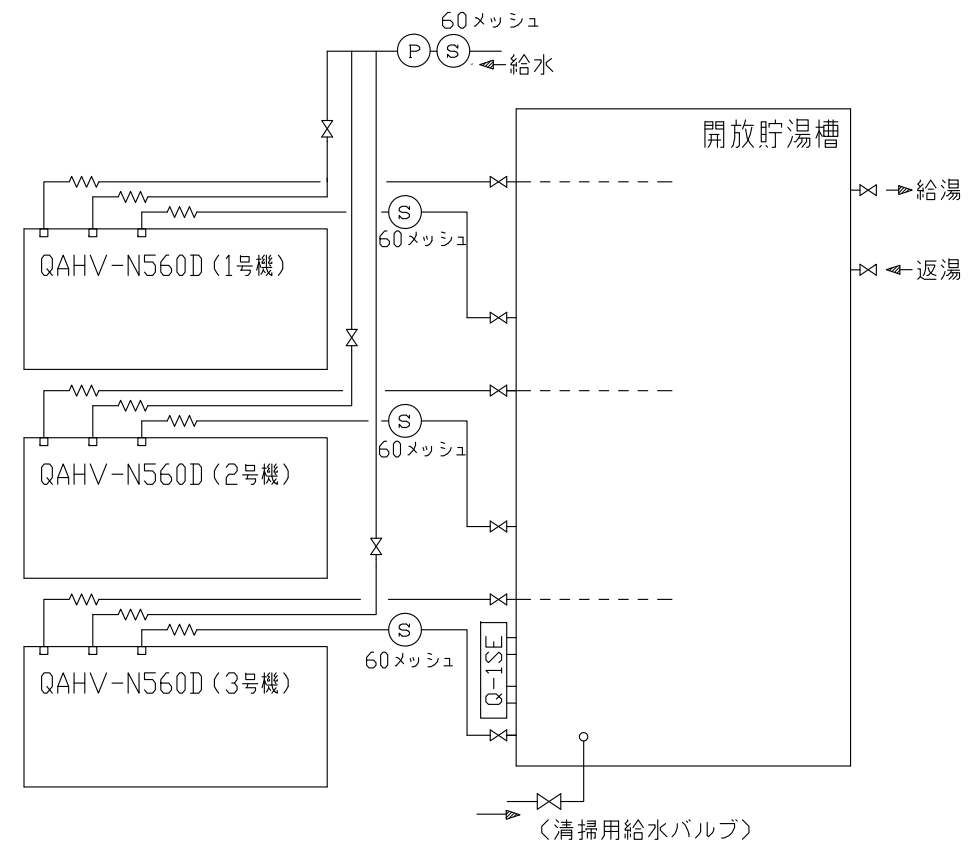

開放型システム エコキュート×3台～開放貯湯槽×1台

電気系統図

配管系統図

電気配線端子

※信号出力は、ユニット毎に行ないます。
 使用する全ユニットに接続してください。
 但し、湯水溢水信号出力は1号機のみ接続してください。

エコキュート内部配管

(※1) Q-3Vの使用要否については、給水方法により選択願います。
 (工場出荷時、組込済)

	作成日付 ISSUED	改定日付 REVISED	TITLE オールインワン型業務用エコキュート QAHV-N560DX3 電気系統図、配管系統図
DIM. mm			
SCALE	三菱電機株式会社		DRW.NO. REV. PAGE