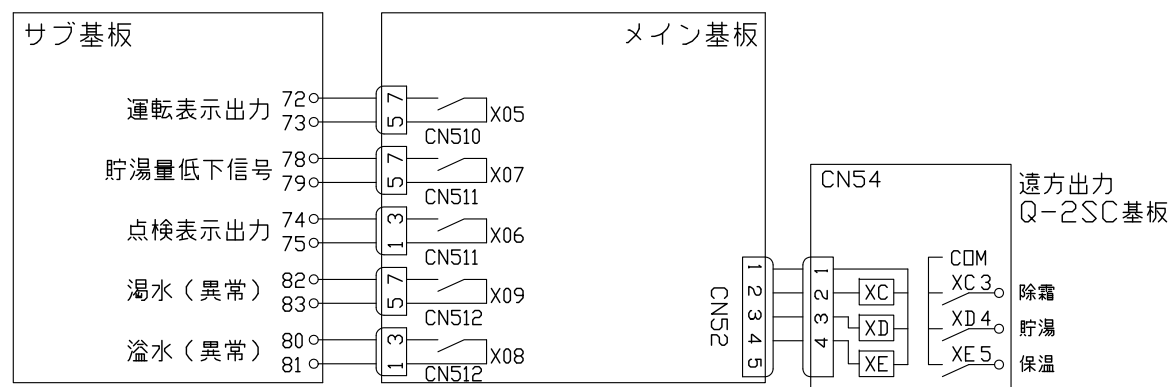

開放型システム エコキュート×3台～開放貯湯槽×1台

電気系統図

配管系統図

電気配線端子

※信号出力は、ユニット毎に行ないます。
 使用する全ユニットに接続してください。
 但し、湯水溢水信号出力は1号機のみ接続してください。

エコキュート内部配管

(※1) Q-3Vの使用要否については、給水方法により選択願います。
 (工場出荷時、組込済)

	作成日付 ISSUED	改定日付 REVISED	TITLE オールインワン型業務用エコキュート QAHV-N560DX3 電気系統図、配管系統図
DIM. mm			
SCALE	三菱電機株式会社		DRW.NO. REV. PAGE