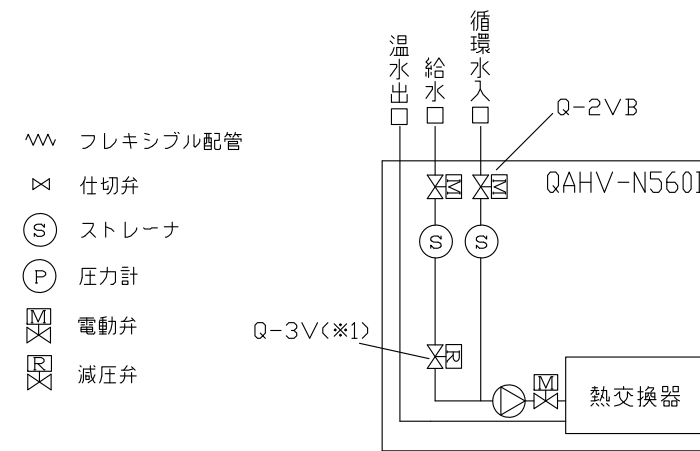

開放型システム エコキュート×3台～開放貯湯槽×1台

電気系統図

配管系統図

電気配線端子

※信号出力は、ユニット毎に行ないます。
 使用する全ユニットに接続してください。
 但し、湯水溢水信号出力は1号機のみ接続してください。

エコキュート内部配管

(※1) Q-3Vの使用要否については、給水方法により選択願います。
 (工場出荷時、組込済)

	作成日付 ISSUED	改定日付 REVISED	TITLE オールインワン型業務用エコキュート QAHV-N560DX3 電気系統図、配管系統図
DIM. mm			
SCALE	三菱電機株式会社		DRW.NO. REV. PAGE