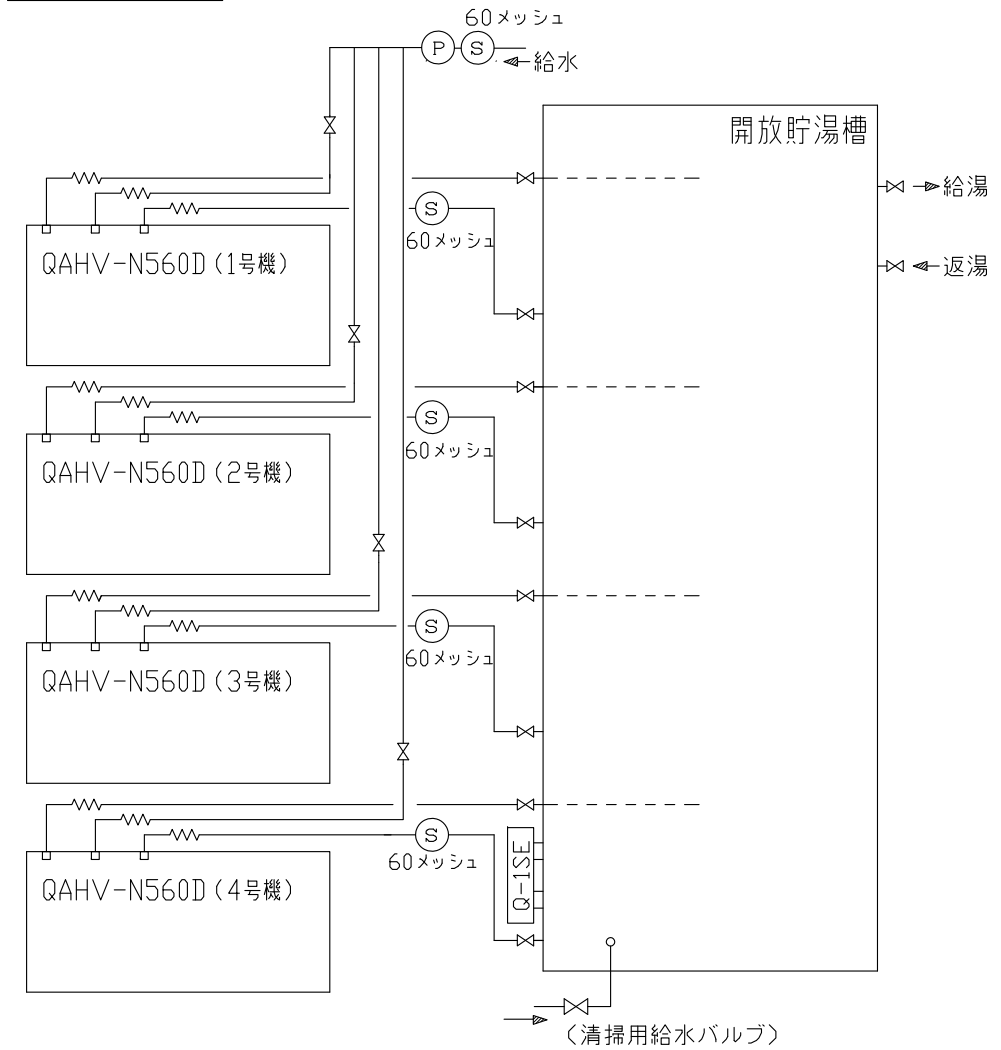

開放型システム エコキュート×4台ー開放貯湯槽×1台

電気系統図

電気配線端子

※信号出力は、ユニット毎に行ないます。
 使用する全ユニットに接続してください。
 但し、湯水溢水信号出力は1号機のみ接続してください。

配管系統図

エコキュート内部配管

(※1) Q-3Vの使用可否については、給水方法により選択願います。
 (工場出荷時、組込済)

	作成日付 ISSUED	改定日付 REVISED	TITLE オールインワン型業務用エコキュート QAHV-N560DX4 電気系統図、配管系統図
	SCALE	三菱電機株式会社	
	DRW.NO.	REV.	PAGE