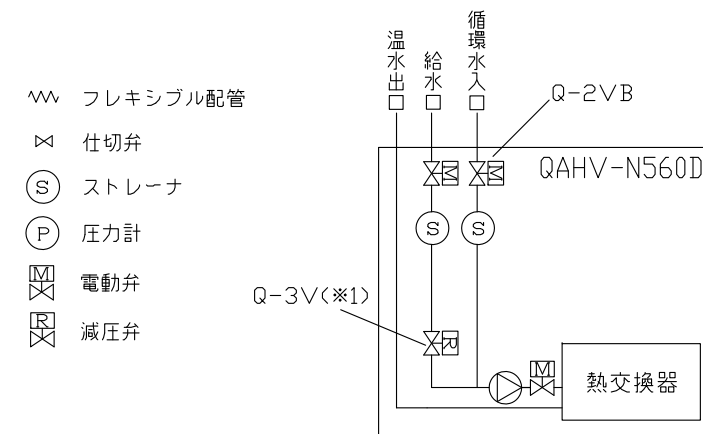

開放型システム エコキュート×4台ー開放貯湯槽×1台

電気系統図

電気配線端子

※信号出力は、ユニット毎に行ないます。
 使用する全ユニットに接続してください。
 但し、湯水溢水信号出力は1号機のみ接続してください。

配管系統図

エコキュート内部配管

(※1) Q-3Vの使用可否については、給水方法により選択願います。
 (工場出荷時、組込済)

	作成日付 ISSUED	改定日付 REVISED	TITLE オールインワン型業務用エコキュート QAHV-N560DX4 電気系統図、配管系統図
	SCALE	三菱電機株式会社	
	DRW.NO.	REV.	PAGE