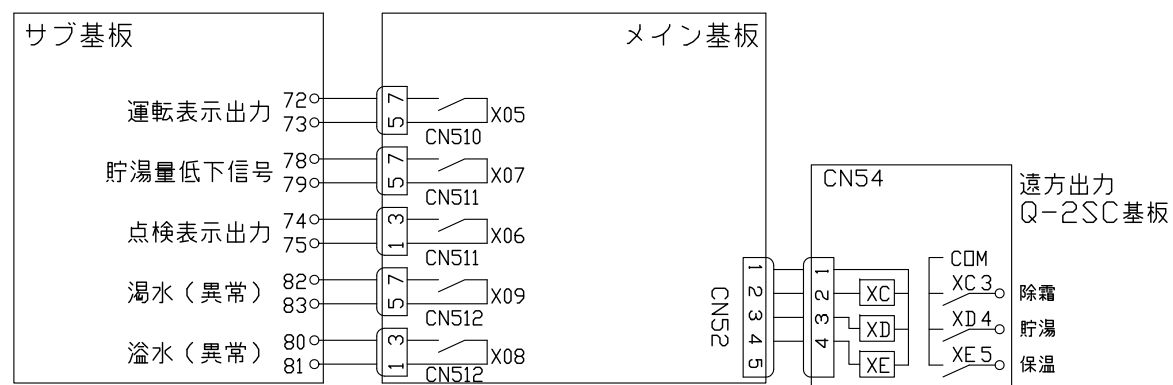

開放型システム エコキュート×4台ー開放貯湯槽×1台

電気系統図

電気配線端子

※信号出力は、ユニット毎に行ないます。
 使用する全ユニットに接続してください。
 但し、湯水溢水信号出力は1号機のみ接続してください。

配管系統図

エコキュート内部配管

(※1) Q-3Vの使用可否については、給水方法により選択願います。
 (工場出荷時、組込済)

	作成日付 ISSUED	改定日付 REVISED	TITLE オールインワン型業務用エコキュート QAHV-N560DX4 電気系統図、配管系統図
	SCALE	三菱電機株式会社	
	DRW.NO.	REV.	PAGE