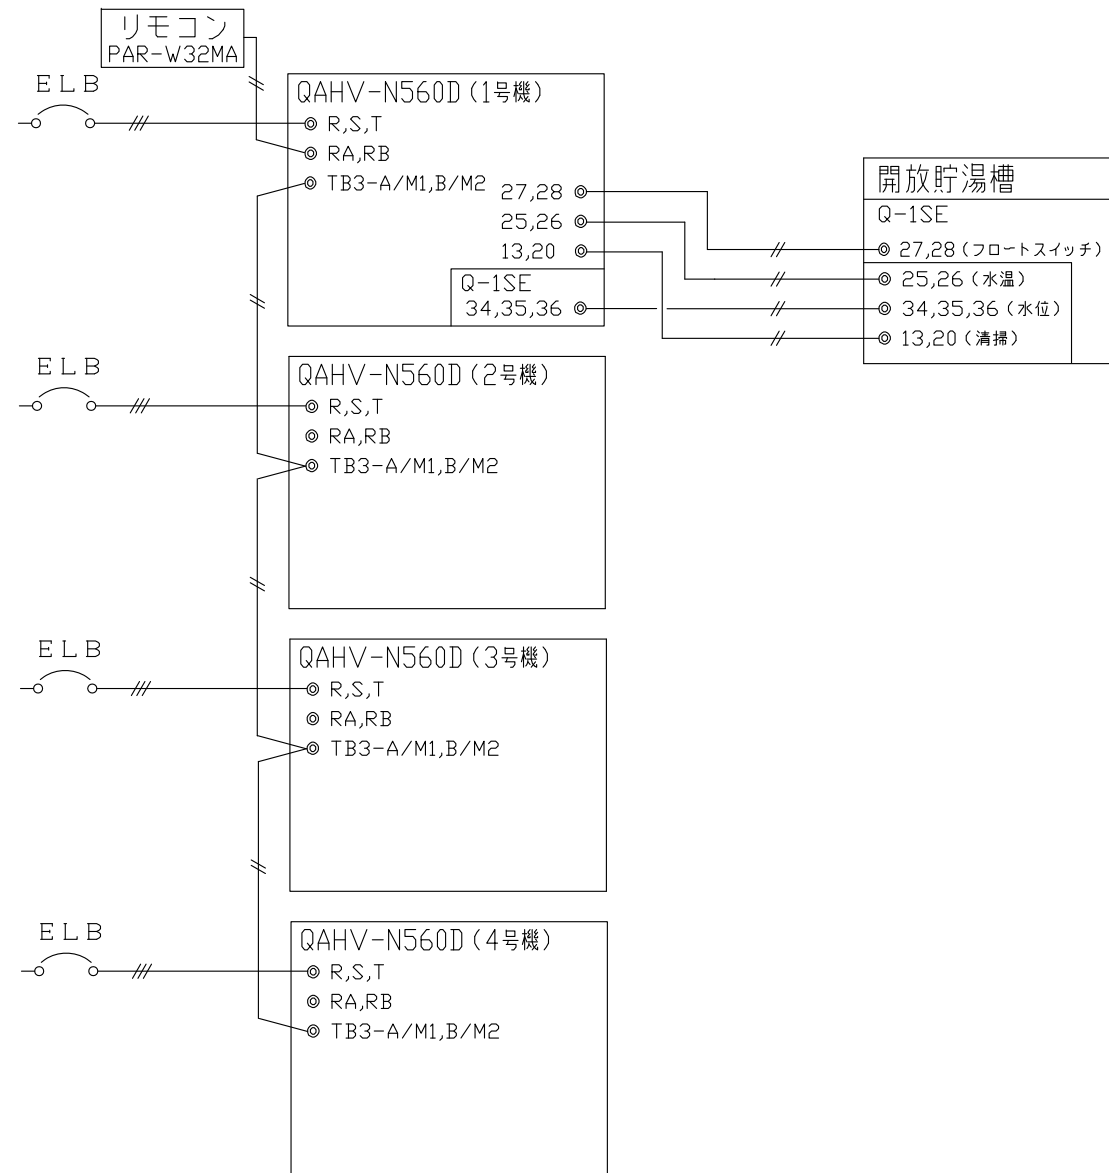

開放型システム エコキュート×4台ー開放貯湯槽×1台

電気系統図

電気配線端子

※信号出力は、ユニット毎に行ないます。
 使用する全ユニットに接続してください。
 但し、湯水溢水信号出力は1号機のみ接続してください。

配管系統図

エコキュート内部配管

(※1) Q-3Vの使用可否については、給水方法により選択願います。
 (工場出荷時、組込済)

	作成日付 ISSUED	改定日付 REVISED	TITLE オールインワン型業務用エコキュート QAHV-N560DX4 電気系統図、配管系統図
	SCALE	三菱電機株式会社	
	DRW.NO.	REV.	PAGE