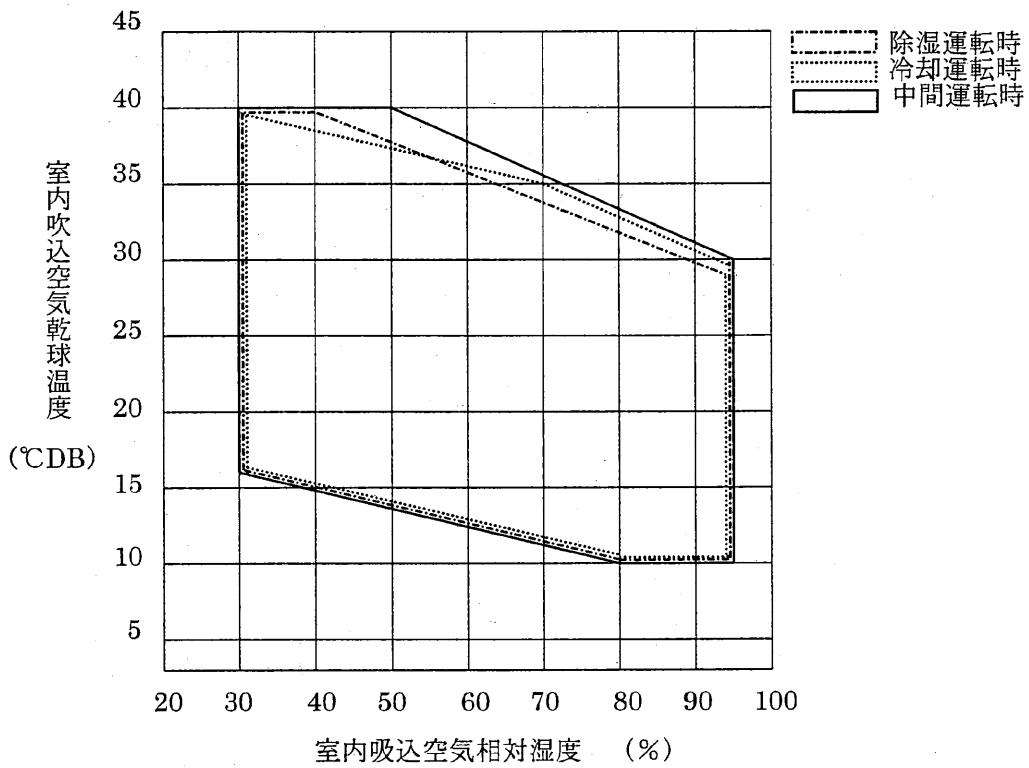

## 使用範囲図

適用形名：RFH-10A（室内機形名:RF-10A, 室外機形名:RV-10A）

室内機使用範囲（形名：RF-10A）

室外機使用範囲（形名：RV-10A）

注、50Hz 低外気仕様(-15℃)は受注生産品  
（室内機外付け専用別梱）

WYN11-1184A
-------------